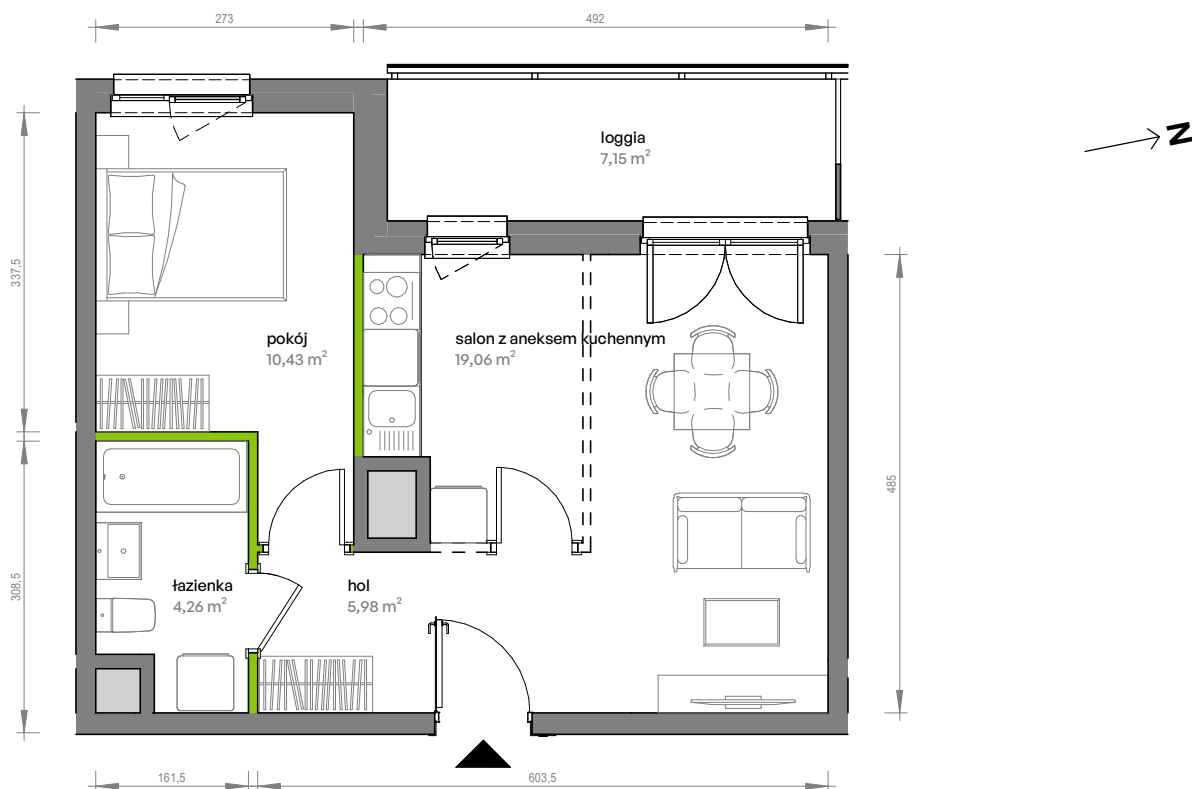

Unii Lubelskiej Vita.

nr A.01.015

Powierzchnia **39,73 m²**

Piętro 1

Aranżacja mieszkania jest przykładowa

Powierzchnia użytkowa

hol	5,98 m ²
pokój	10,43 m ²
salon z aneksem kuchennym	19,06 m ²
łazienka	4,26 m ²
Razem	39,73 m²
+ loggia	7,15 m ²

Rzut kondygnacji Piętro 1

Plan osiedla

U nas nigdy nie płacisz za powierzchnię pod ścianami działowymi