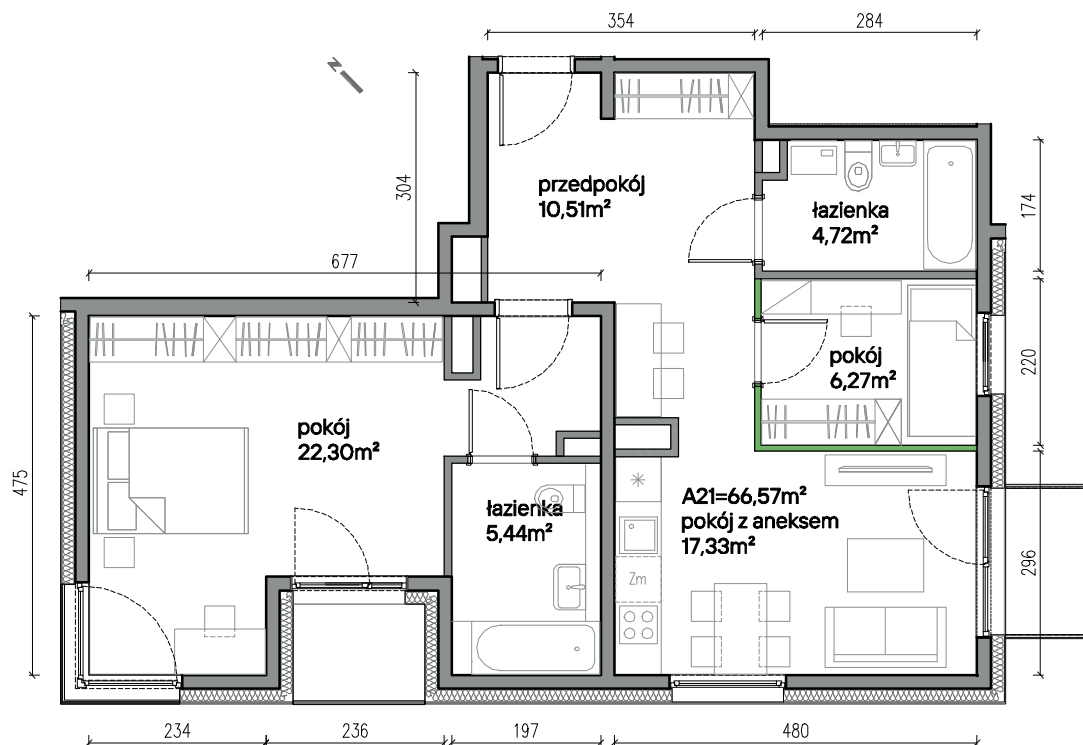

Traugutta Vita.

nr A21

Powierzchnia **66,57m²**

Piętro **2**

Aranżacja mieszkania jest przykładowa

Powierzchnia użytkowa

pokój z aneksem kuchennym	17,33m ²
pokój	6,27m ²
łazienka	4,72m ²
pokój	22,30m ²
łazienka	5,44m ²
przedpokój	10,51m ²
Razem	66,57m²
+balkon	2,10m ²
+balkon	2,20m ²

Rzut kondygnacji Piętro 2