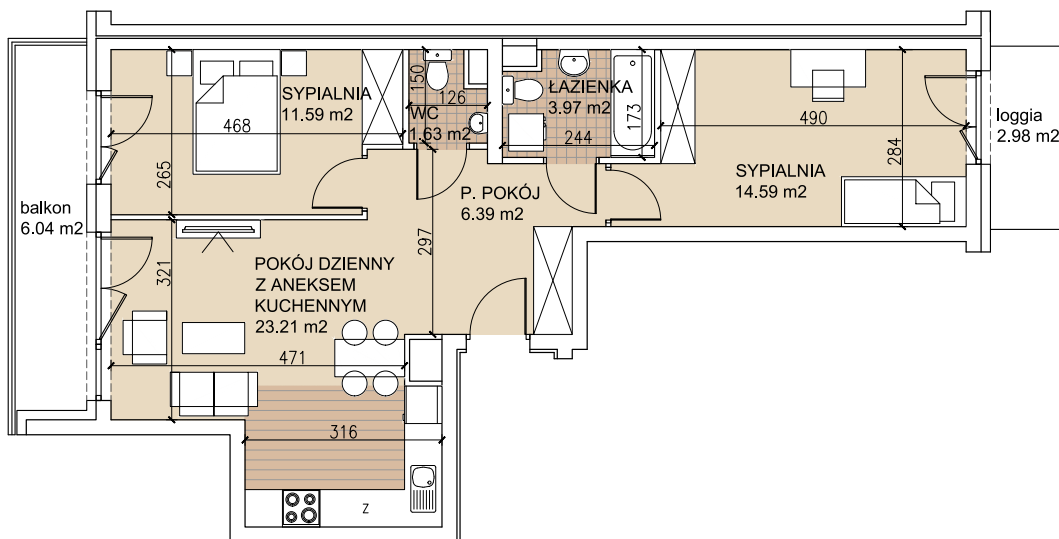

ul. Lothara Herbsta

powierzchnia użytkowa **61,38 m²**

pokój dzienny z aneksem kuch.	23,21 m ²
sypialnia	14,59 m ²
sypialnia	11,59 m ²
łazienka	3,97 m ²
wc	1,63 m ²
przedpokój	6,39 m ²
balkon	6,04 m ²
loggia	2,98 m ²