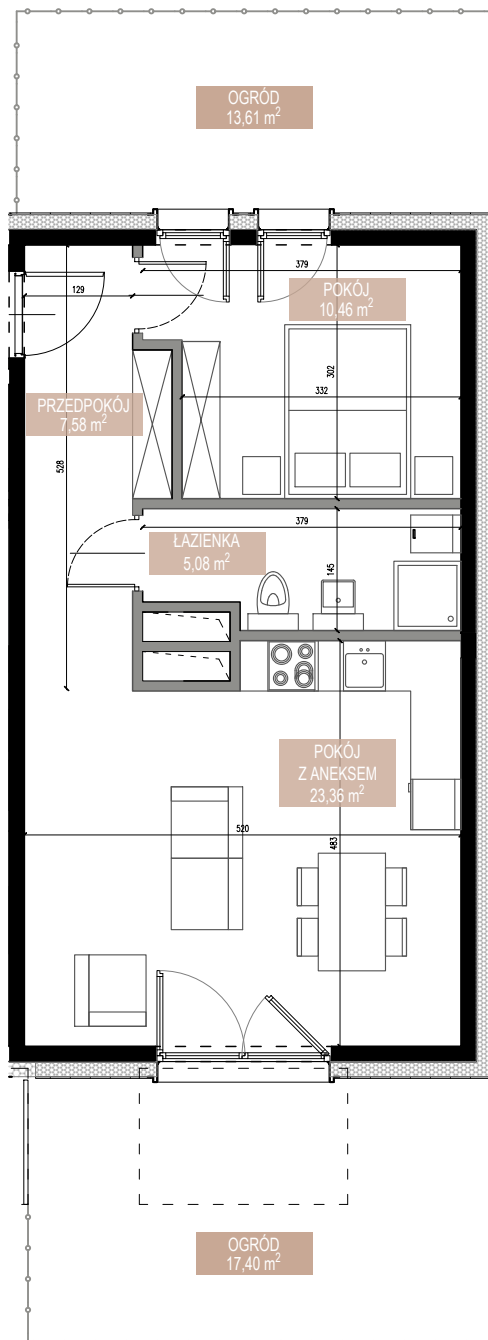

# ŚWIERADOWSKA

APARTAMENTY

Budynek	B1
Mieszkanie	SWA/1/08
Powierzchnia	46,48 m <sup>2</sup>
Pokoje	2
Piętro	0
Ogród	13,61 m <sup>2</sup> 17,40 m <sup>2</sup>

Karta katalogowa ma charakter poglądowy i nie stanowi oferty zgodnie z zasadami KC. Wymiary podane w świetle ścian tynkowanych, bez wykończenia na podstawie projektu budowlanego. W trakcie opracowania projektu wykonawczego wymiary mogą nieznacznie ulec zmianie. Aranżacja wnętrza ma charakter wyłącznie ilustracyjny.