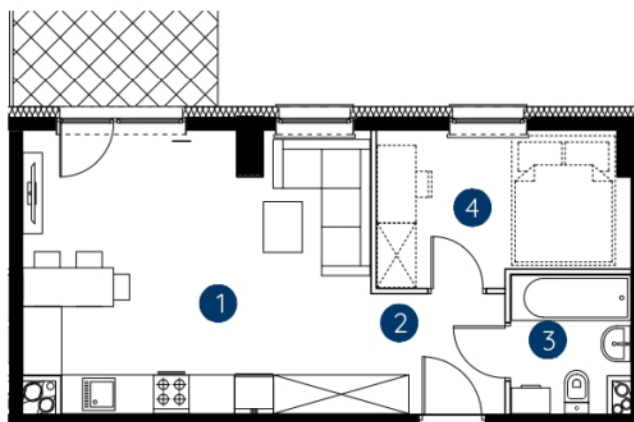

lokal 1.C.1.04

39,08 m²

piętro 1

budynek 1

**Murapol
Rivo**

Bydgoszcz, ul. Dworcowa

1. salon z aneksem kuchennym	22,80 m ²
2. hol wejściowy	3,82 m ²
3. łazienka	3,72 m ²
4. garderoba	8,74 m ²
metraż	39,08 m²

Schemat kondygnacji

0 1 2 5m

Podziałka podana z tolerancją +/- 5%