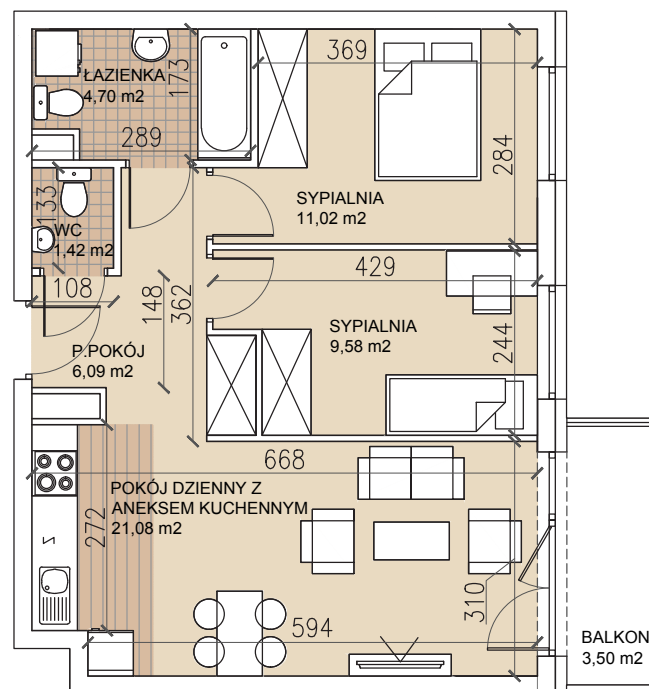

ul. Lothara Herbsta

powierzchnia użytkowa **53,89 m²**

pokój dzienny z aneksem kuch.	21,08 m ²
sypialnia	11,02 m ²
sypialnia	9,58 m ²
łazienka	4,70 m ²
wc	1,42 m ²
przedpokój	6,09 m ²
balkon	3,50 m ²