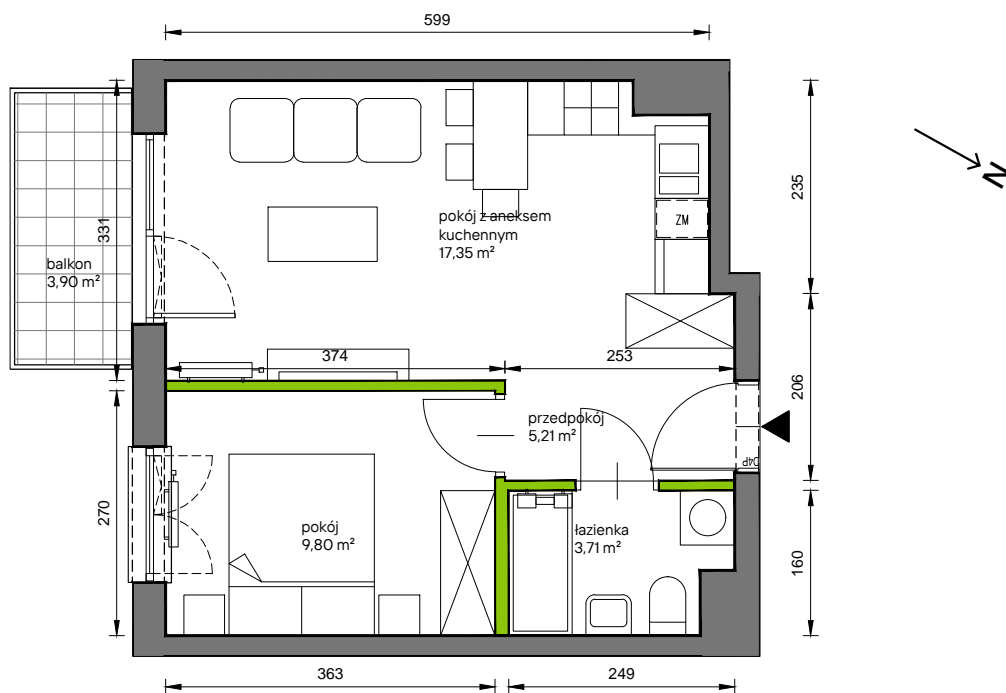

Słoneczne Miasteczko

nr B.048

Powierzchnia **36,07 m²**

Piętro 4

Aranżacja mieszkania jest przykładowa

przedpokój	5,21 m ²
łazienka	3,71 m ²
pokój z aneksem kuchennym	17,35 m ²
pokój	9,80 m ²
Razem	36,07 m²
+balkon	3,90 m ²

U nas nigdy nie płacisz za powierzchnię pod ścianami działowymi

Rzut kondygnacji **Piętro 4**

Plan osiedla **Budynek B**