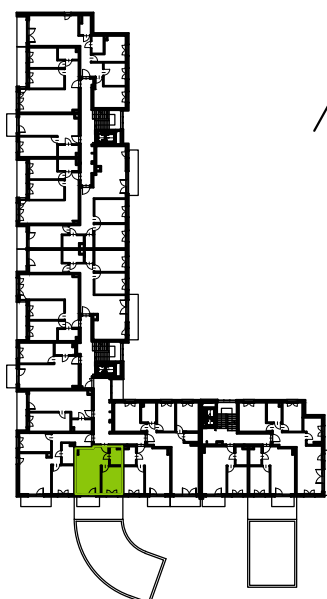

Słoneczne Miasteczko

nr B.048

Powierzchnia **36,07 m²**

Piętro 4

Aranżacja mieszkania jest przykładowa

przedpokój	5,21 m ²
łazienka	3,71 m ²
pokój z aneksem kuchennym	17,35 m ²
pokój	9,80 m ²
Razem	36,07 m²
+balkon	3,90 m ²

U nas nigdy nie płacisz za powierzchnię pod ścianami działowymi

Rzut kondygnacji **Piętro 4**

Plan osiedla **Budynek B**