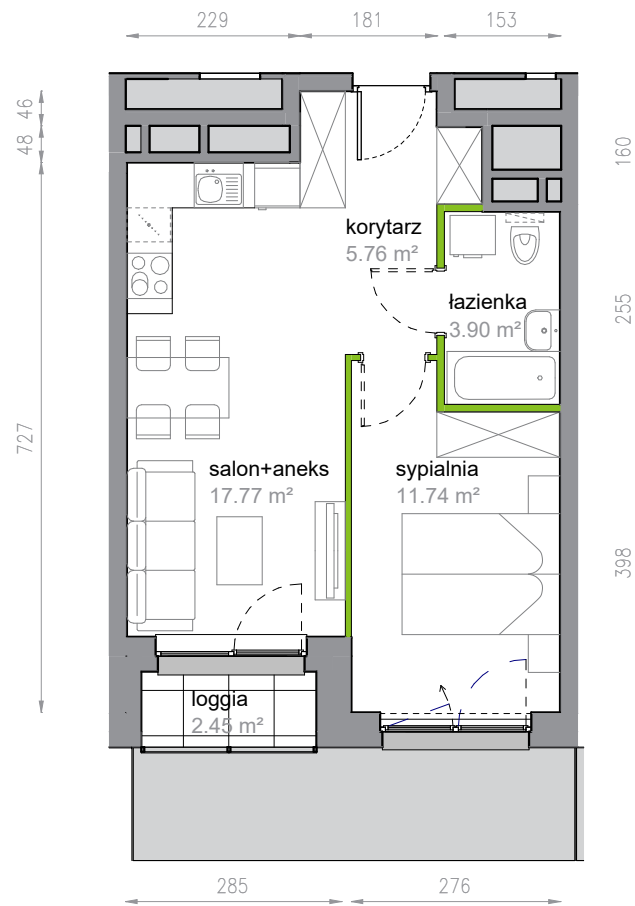

Piękna Vita.

2/9/43

Powierzchnia **39.17 m²**

Piętro **9**

Aranżacja mieszkania jest przykładowa

Powierzchnia **użytkowa**

korytarz	5.76 m ²
salon+aneks	17.77 m ²
sypialnia	11.74 m ²
łazienka	3.90 m ²
Razem	39.17 m²
+ loggia	2.45 m ²

Rzut kondygnacji **Piętro 9**

Plan osiedla **Klatka 2**

U nas nigdy nie płacisz za powierzchnię pod ścianami działowymi