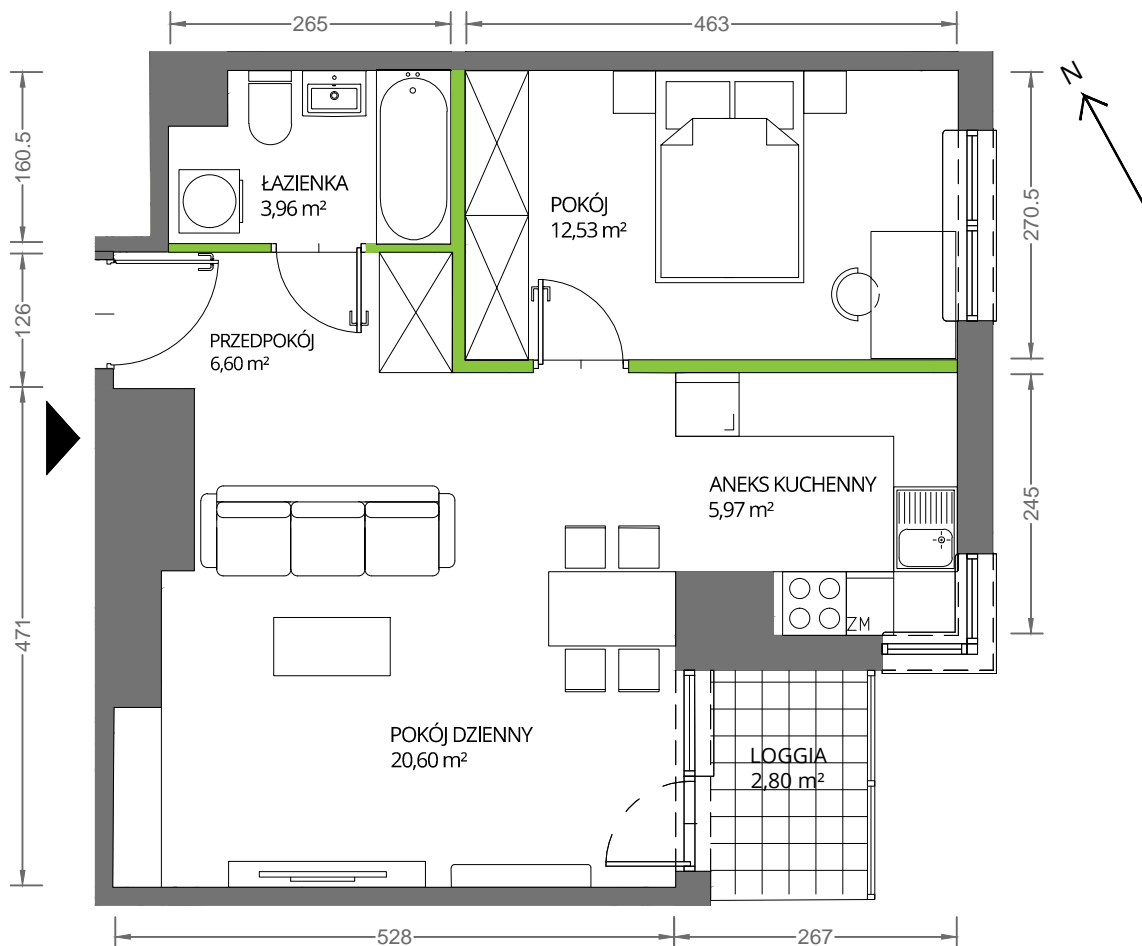

Krakowska Vita

nr 93

Powierzchnia **49,66 m²**

Piętro **7**

Aranżacja mieszkania jest przykładowa

Powierzchnia **użytkowa**

Rzut kondygnacji **Piętro 7**

Plan osiedla

pokój dzienny	20,60 m ²
pokój	12,53 m ²
aneks kuchenny	5,97 m ²
łazienka	3,96 m ²
przedpokój	6,60 m ²
Razem	49,66 m²
+ loggia	2,80 m ²

U nas nigdy nie płacisz za powierzchnię pod ścianami działowymi