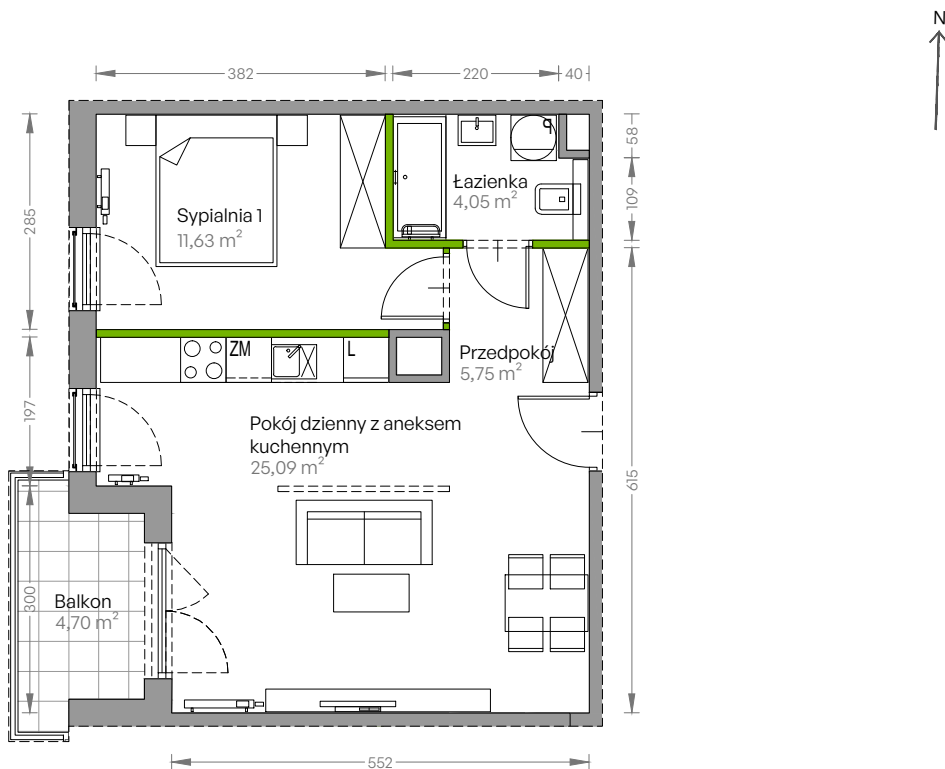

Centralna Vita

nr E.042

Powierzchnia **46,52 m²**

Piętro 6

Aranżacja mieszkania jest przykładowa

Powierzchnia użytkowa

przedpokój	5,75 m ²
sypialnia 1	11,63 m ²
pokój dzienny z aneksem kuchennym	25,09 m ²
łazienka	4,05 m ²
Razem	46,52 m²
+ balkon	4,70 m ²

Rzut kondygnacji Piętro 6

Plan osiedla Budynek E

U nas nigdy nie płacisz za powierzchnię pod ścianami działowymi!

Powierzchnia użytkowa wg PN-ISO 9836:1997