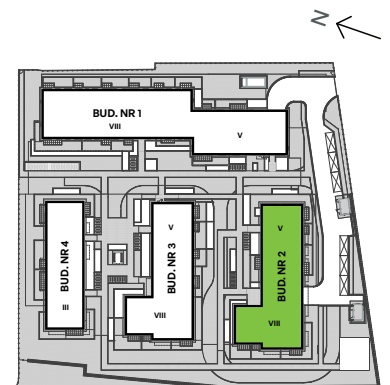

Oliwska Vita.

nr 2/B/2/44

Powierzchnia **54,09 m²**

Piętro 6

Aranżacja mieszkania jest przykładowa

Powierzchnia użytkowa

Salon z aneksem	17,23
Pokój 2	12,32
Pokój 1	10,87
Hall	7,07
Łazienka	4,79
WC	1,81
Razem	54,09 m²
Balkon 1	7,11
Balkon 2	3,54

Rzut kondygnacji Piętro 6

Plan osiedla Budynek 2

U nas nigdy nie płacisz za powierzchnie pod ścianami działowymi