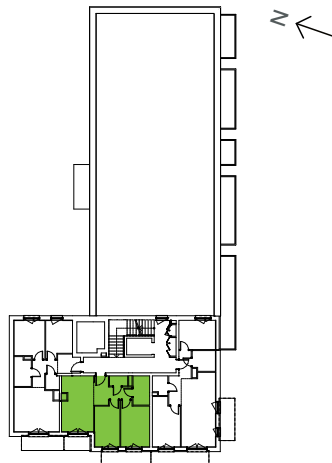

Oliwska Vita.

nr 2/B/2/44

Powierzchnia **54,09 m²**

Piętro 6

Aranżacja mieszkania jest przykładowa

Powierzchnia użytkowa

Salon z aneksem	17,23
Pokój 2	12,32
Pokój 1	10,87
Hall	7,07
Łazienka	4,79
WC	1,81
Razem	54,09 m²
Balkon 1	7,11
Balkon 2	3,54

Rzut kondygnacji Piętro 6

Plan osiedla Budynek 2

U nas nigdy nie płacisz za powierzchnie pod ścianami działowymi