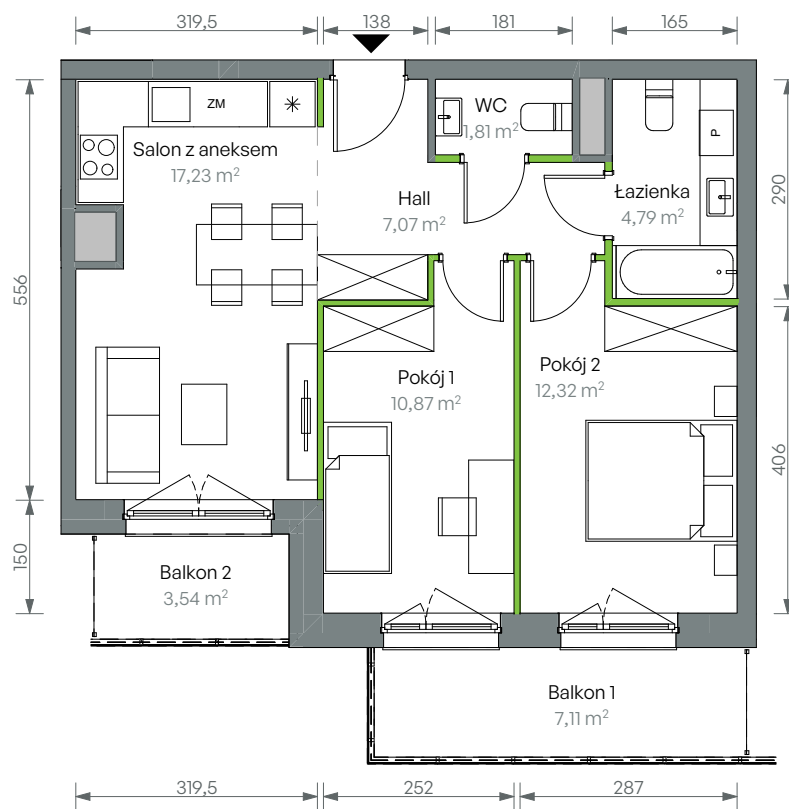

Oliwska Vita.

nr 2/B/2/44

Powierzchnia **54,09 m²**

Piętro 6

Aranżacja mieszkania jest przykładowa

Powierzchnia użytkowa

Salon z aneksem	17,23
Pokój 2	12,32
Pokój 1	10,87
Hall	7,07
Łazienka	4,79
WC	1,81
Razem	54,09 m²
Balkon 1	7,11
Balkon 2	3,54

Rzut kondygnacji Piętro 6

Plan osiedla Budynek 2

U nas nigdy nie płacisz za powierzchnie pod ścianami działowymi