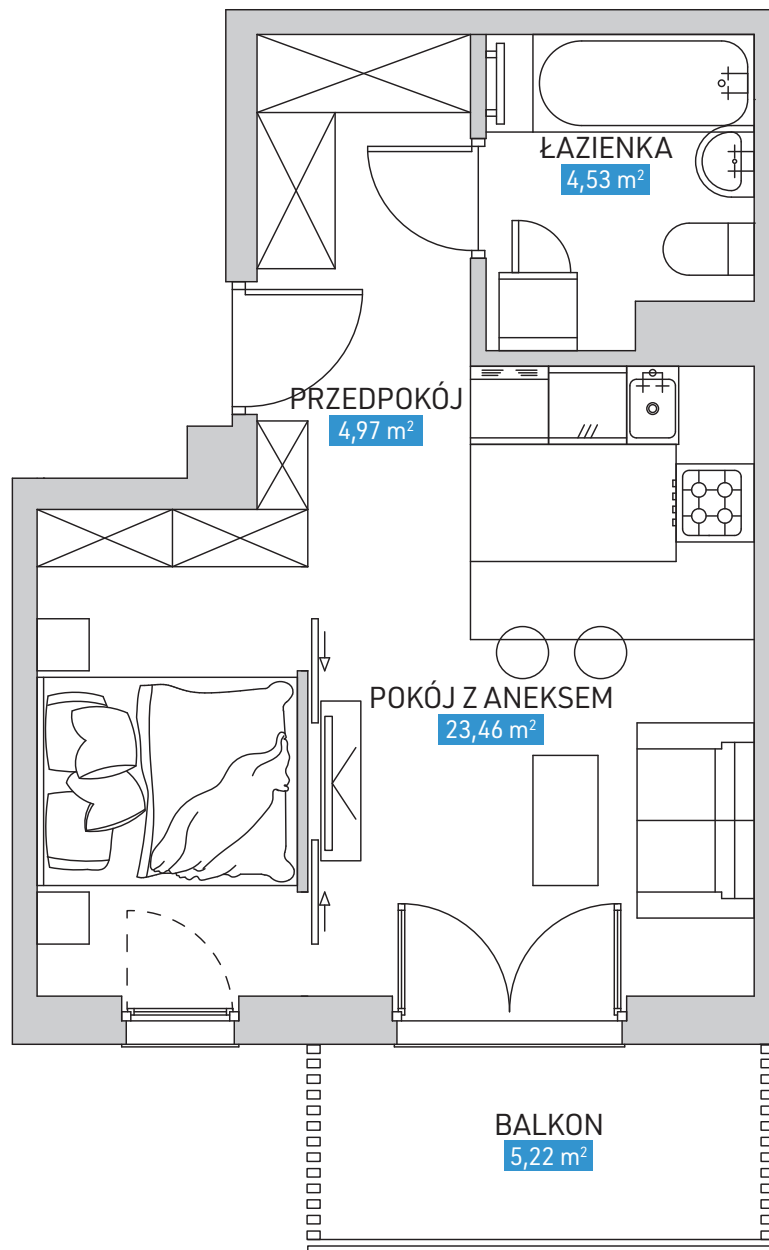

WILLA ZALESIE

ul. Kobierzyńska 145 | Kraków

Piętro 3	Mieszkanie 18
Przedpokój	4,97 m ²
Łazienka	4,53 m ²
Pokój z an. kuchennym	23,46 m ²
Balkon	5,22 m ²
POW. UŻYTKOWA	32,96 m²