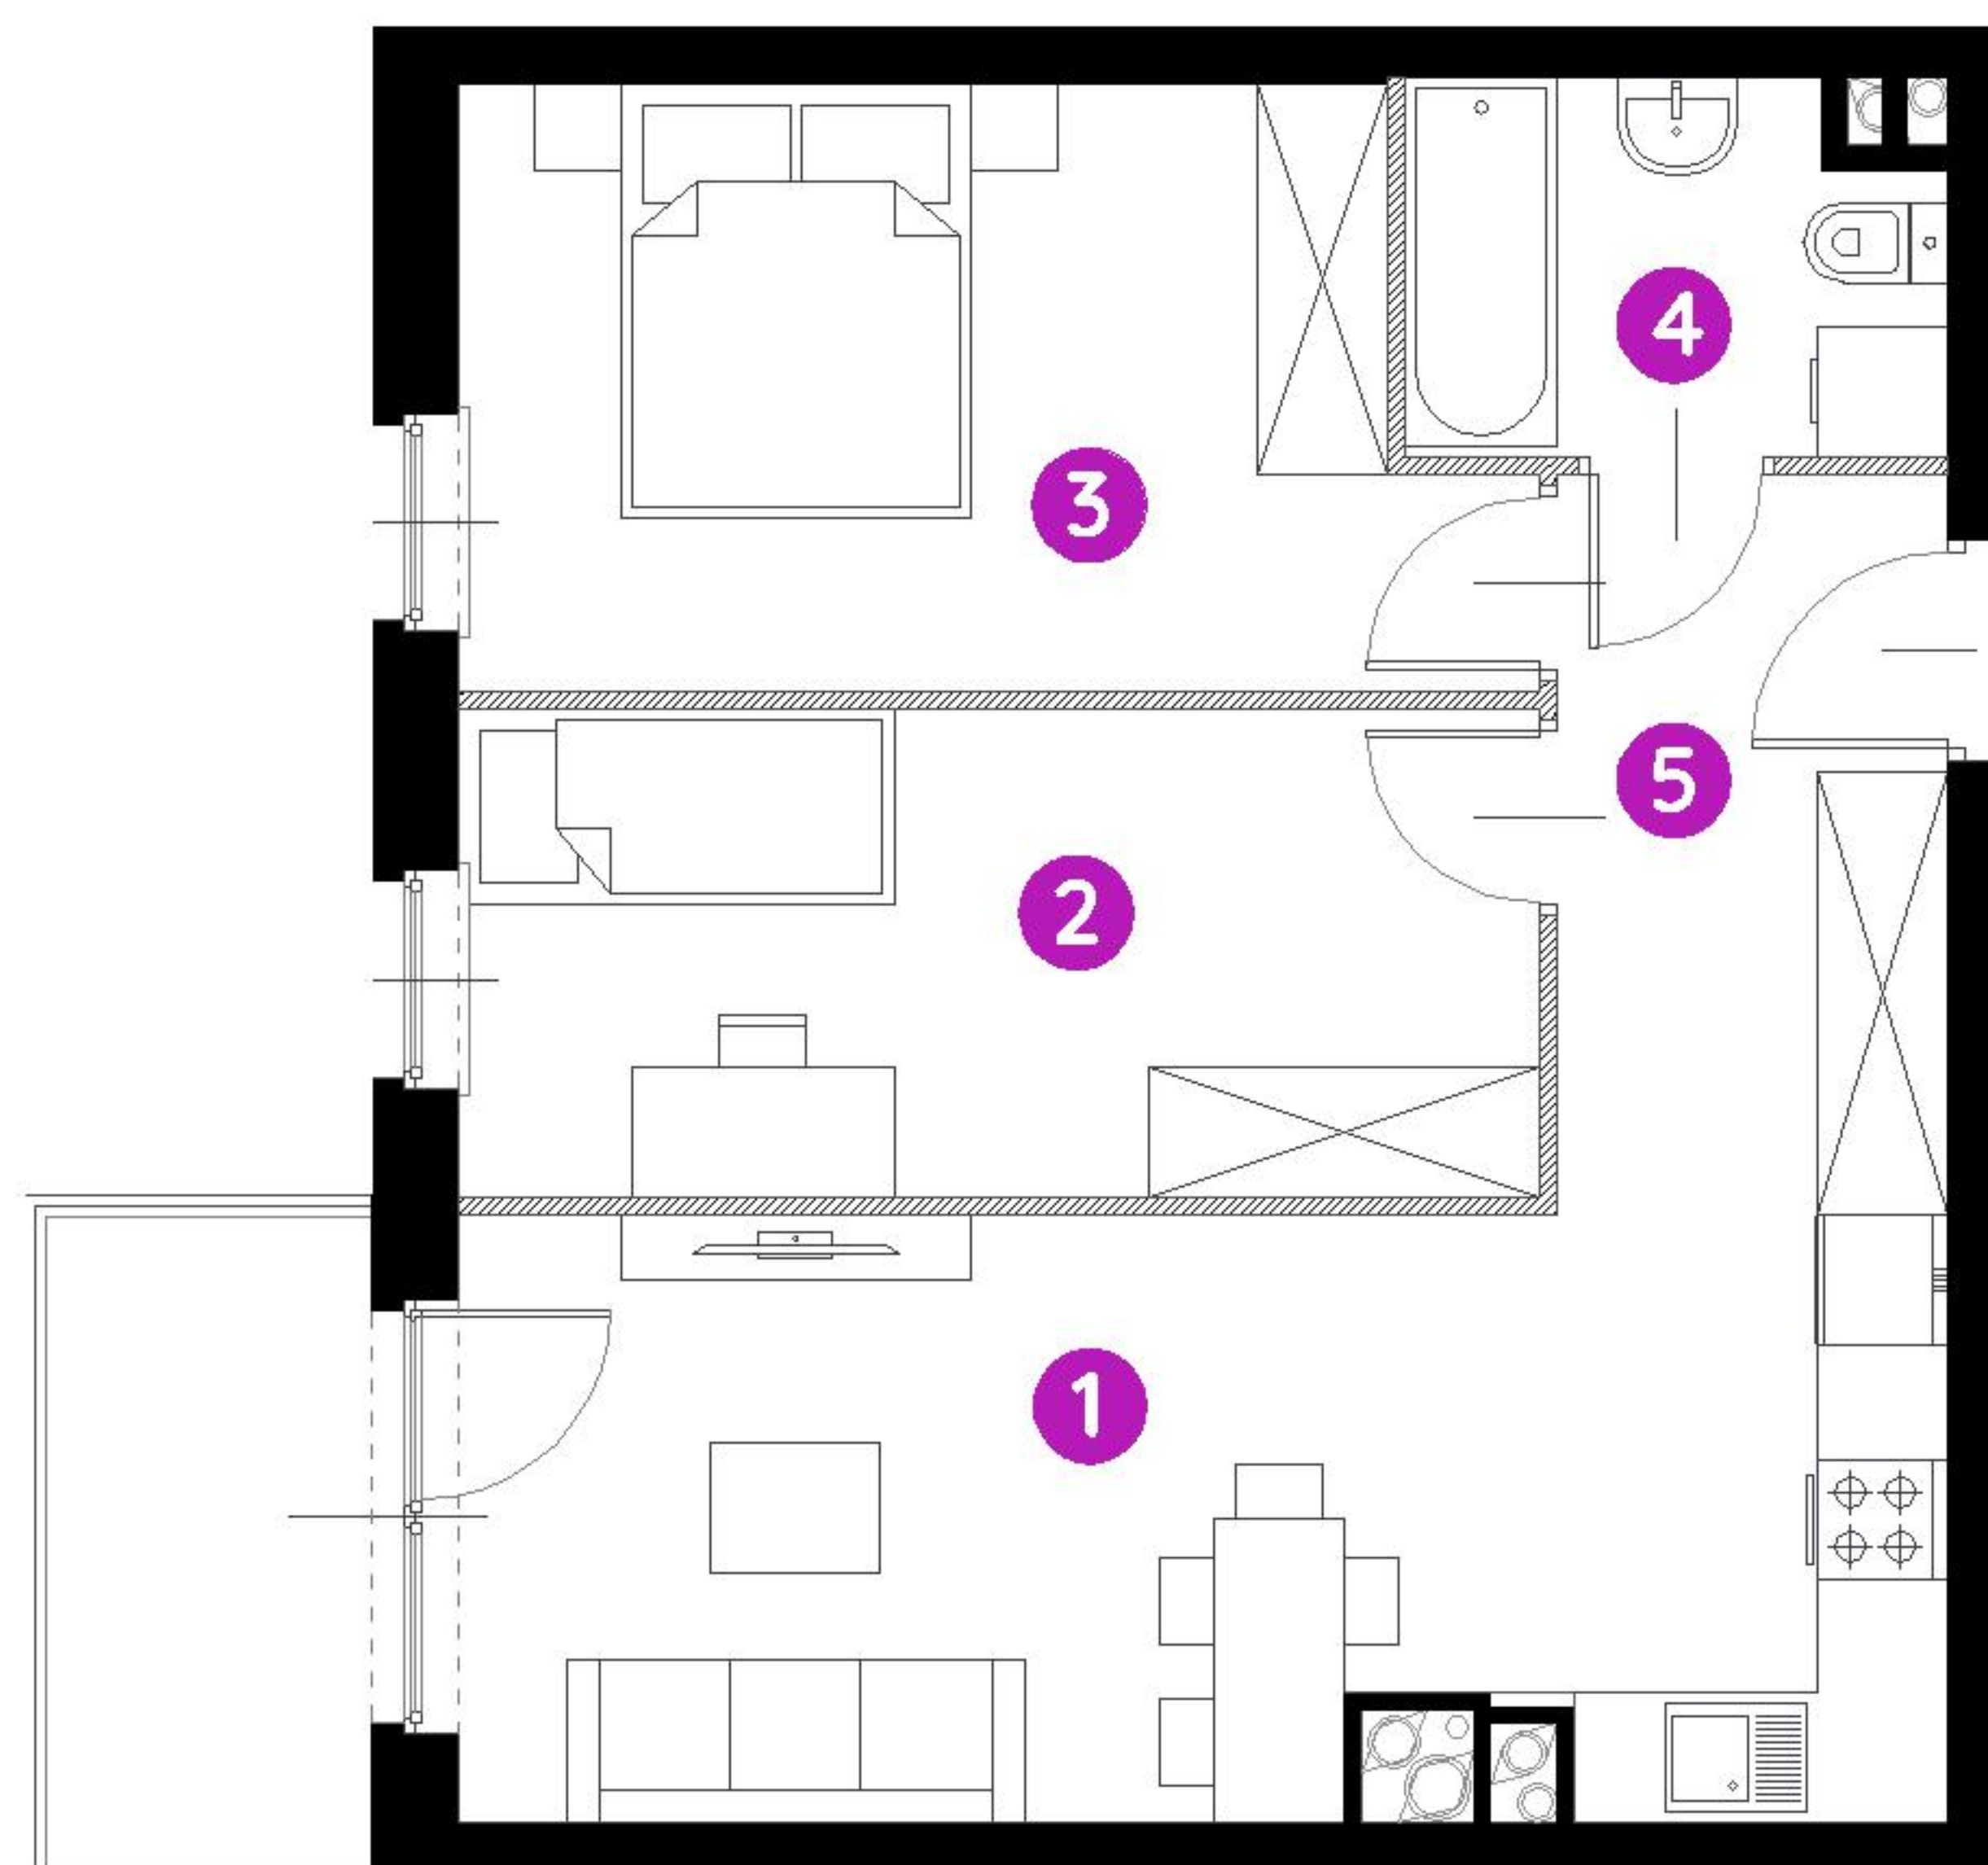

Murapol Matecznia

Kraków | ul. Rydlówka

mieszkanie **3.B.1.11**

piętro 1
budynek 3

1. salon z aneksem kuch.	18,24 m ²
2. sypialnia	10,97 m ²
3. sypialnia	12,42 m ²
4. łazienka	4,00 m ²
5. przedpokój	6,04 m ²

metraż **51,67 m²**
balkon 4,50 m²

0 1 2 5m

Podziałka podana z tolerancją +/- 5%
Aranżacja mieszkania ma charakter poglądowy.

Biuro Sprzedaży: Kraków, ul. Rydlówka 37 - T: 506 371 434 / 514 601 742, M: krakow@murapol.pl. Centrala: Bielsko-Biała, ul. Dworkowa 4, T: 33 819 33 33, M: sekretariat@murapol.pl, murapol.pl

UWAGA: Powierzchnia liczona wg PN-ISO 9836:2022-07. Na etapie projektu wykonawczego i realizacji obiektu mogą wystąpić korekty w powierzchni lokali i układzie ścian, powierzchnia liczona w stanie wykończonym. Do obliczeń przyjęto 1,5 cm tynku.