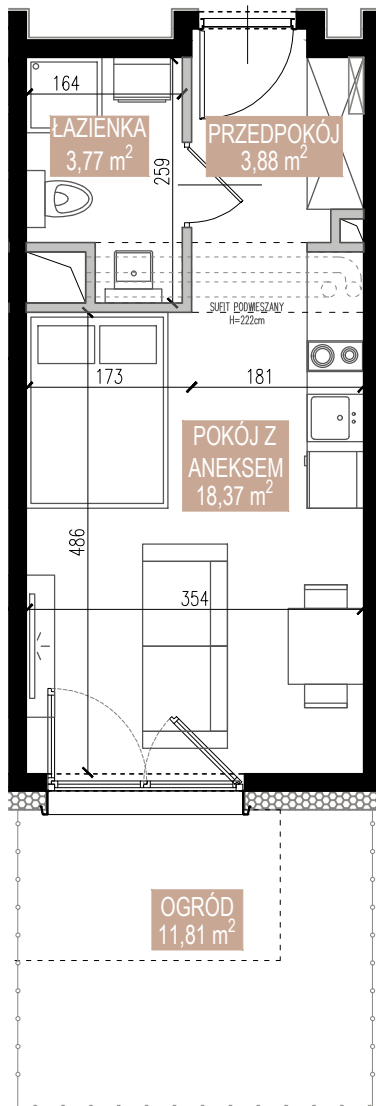

ŚWIERADOWSKA

APARTAMENTY

Budynek	B1
Mieszkanie	SWA/1/03
Powierzchnia	26,02 m ²
Pokoje	1
Piętro	0
Ogród	11,81 m ²