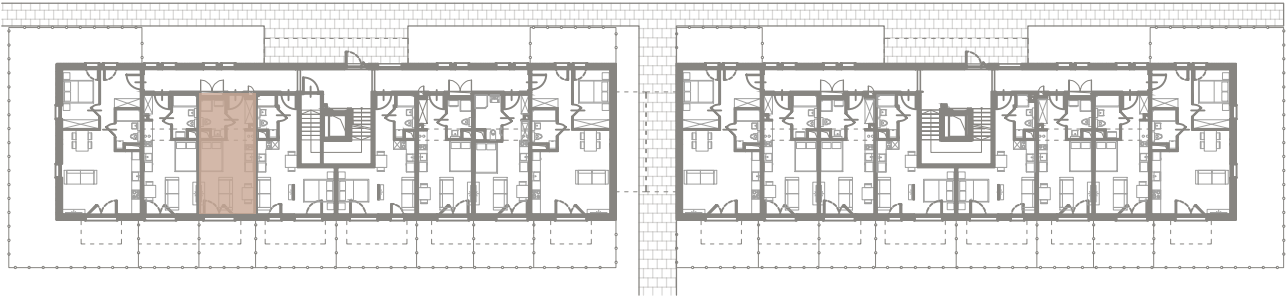

ŚWIERADOWSKA

APARTAMENTY

Budynek	B1
Mieszkanie	SWA/1/03
Powierzchnia	26,02 m ²
Pokoje	1
Piętro	0
Ogród	11,81 m ²