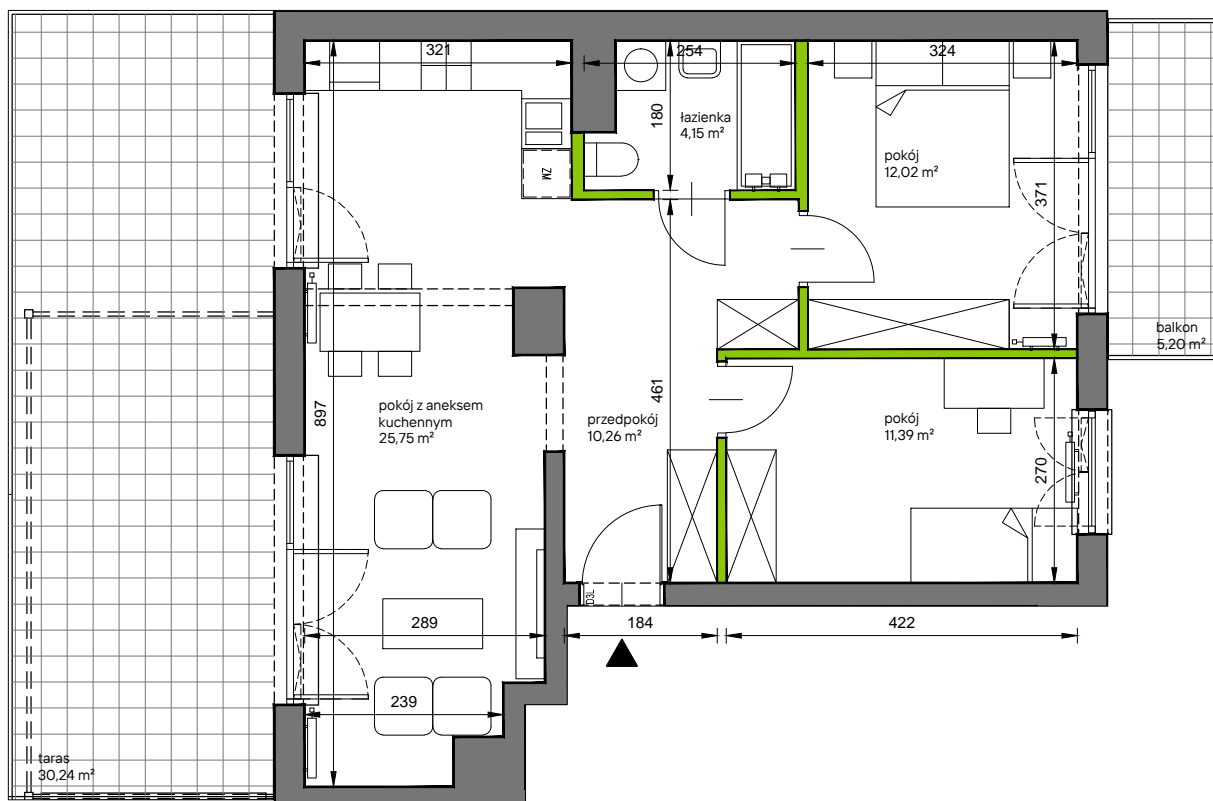

Słoneczne Miasteczko

nr C.038

Powierzchnia **63,57 m²**

Piętro **4**

Aranżacja mieszkania jest przykładowa

Powierzchnia **użytkowa**

przedpokój	10,26 m ²
łazienka	4,15 m ²
pokój z aneksem kuchennym	25,75 m ²
pokój	12,02 m ²
pokój	11,39 m ²
Razem	63,57 m²
+balkon	5,20 m ²
+taras	30,24 m ²

Rzut kondygnacji **Piętro 4**

Plan osiedla

Budynek C

U nas nigdy nie płacisz za powierzchnię pod ścianami działowymi