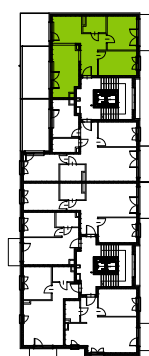

Słoneczne Miasteczko

nr C.038

Powierzchnia **63,57 m²**

Piętro **4**

Aranżacja mieszkania jest przykładowa

Powierzchnia **użytkowa**

przedpokój	10,26 m ²
łazienka	4,15 m ²
pokój z aneksem kuchennym	25,75 m ²
pokój	12,02 m ²
pokój	11,39 m ²
Razem	63,57 m²
+balkon	5,20 m ²
+taras	30,24 m ²

Rzut kondygnacji **Piętro 4**

Plan osiedla

Budynek C

U nas nigdy nie płacisz za powierzchnię pod ścianami działowymi