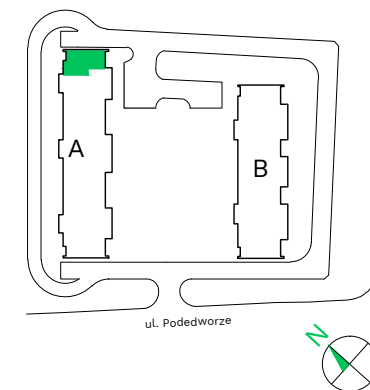

Podedworze 13

Piaski Wielkie

Kraków

Budynek - **A**

Piętro - **9**

Mieszkanie - **112**

Uwagi:

Przy obliczaniu powierzchni uwzględniono normę PN-ISO 9836:2015. Powierzchnia balkonu może ulec zmianie o 5%. Wymiary podano w stanie surowym. Przedstawiona aranżacja jest przykładowa, rysunki w tym zakresie mają charakter informacyjny i nie stanowią oferty w rozumieniu przepisów Kodeksu Cywilnego.

Legenda:

- Ściany działowe
- Ściany wydzielające szachty
- Ściany konstrukcyjne

Przedpokój	9,55 m ²
Pokój z aneksem	31,01 m ²
Pokój	12,85 m ²
Pokój	12,19 m ²
Łazienka	4,29 m ²
Powierzchnia użytkowa	69,89 m²
Balkon	10,82 m ²
Balkon	2,64 m ²