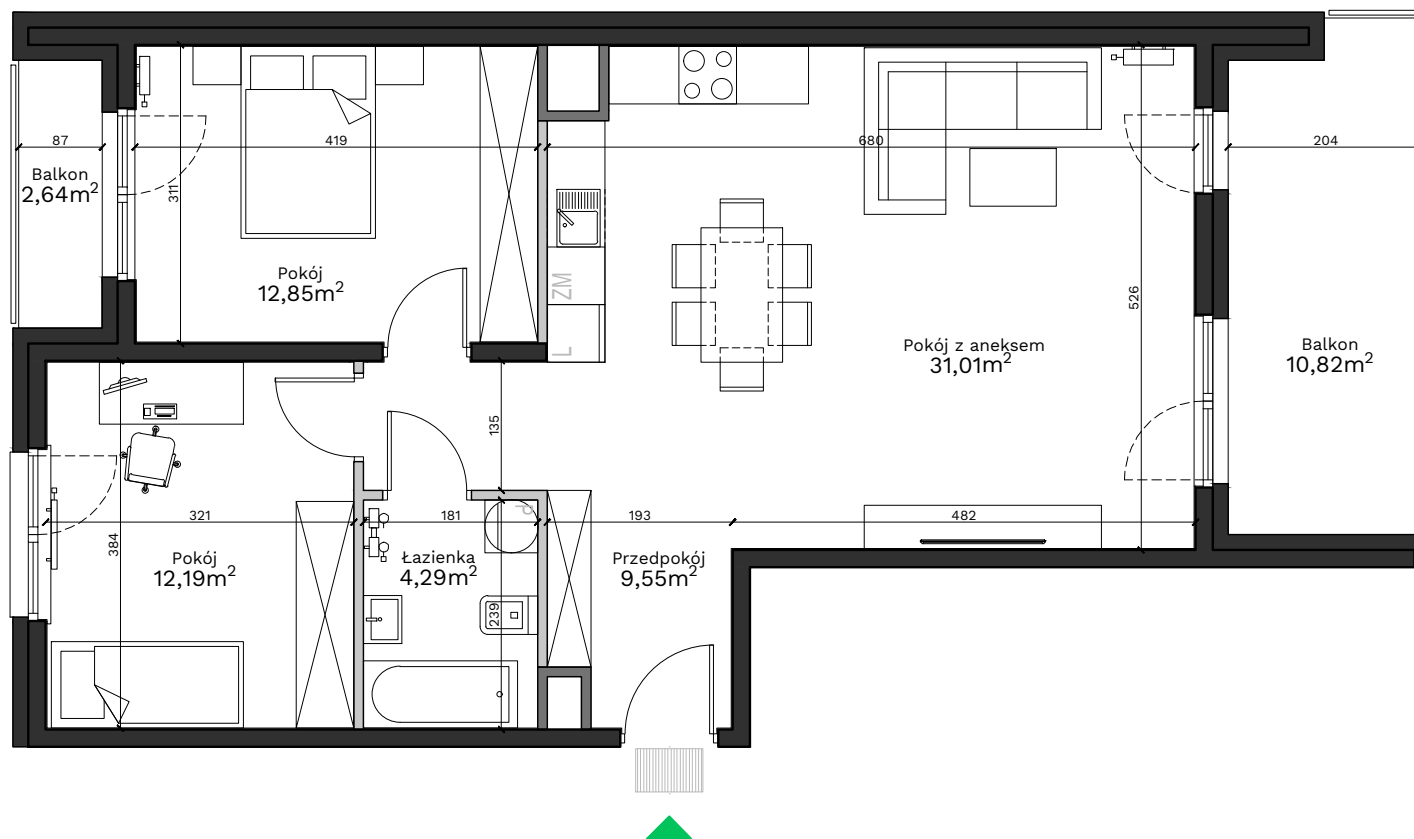

Podedworze 13

Piaski Wielkie

Kraków

Budynek - **A**

Piętro - **9**

Mieszkanie - **112**

Uwagi:

Przy obliczaniu powierzchni uwzględniono normę PN-ISO 9836:2015. Powierzchnia balkonu może ulec zmianie o 5%. Wymiary podano w stanie surowym. Przedstawiona aranżacja jest przykładowa, rysunki w tym zakresie mają charakter informacyjny i nie stanowią oferty w rozumieniu przepisów Kodeksu Cywilnego.

Legenda:

- Ściany działowe
- Ściany wydzielające szachty
- Ściany konstrukcyjne

Przedpokój	9,55 m ²
Pokój z aneksem	31,01 m ²
Pokój	12,85 m ²
Pokój	12,19 m ²
Łazienka	4,29 m ²
Powierzchnia użytkowa	69,89 m²
Balkon	10,82 m ²
Balkon	2,64 m ²