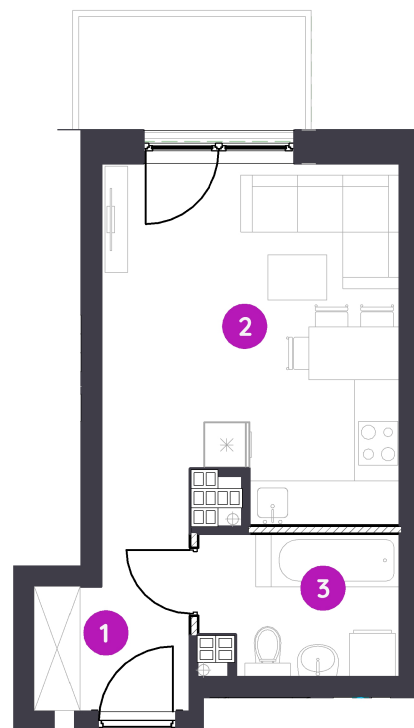

Murapol Osiedle Faktoria

Łódź | al. 1 Maja

mieszkanie	2.C.3.11
piętro	3
budynek	2

1. Przedpokój	3,45 m²
2. Salon/Aneks kuchenny	19,21 m²
3. Łazienka	4,78 m²

metraż	27,44 m²
balkon	4,50 m²

0 1 2 5 m

Podziałka podana z tolerancją +/- 5%

Aranżacja mieszkania ma charakter podglądowy