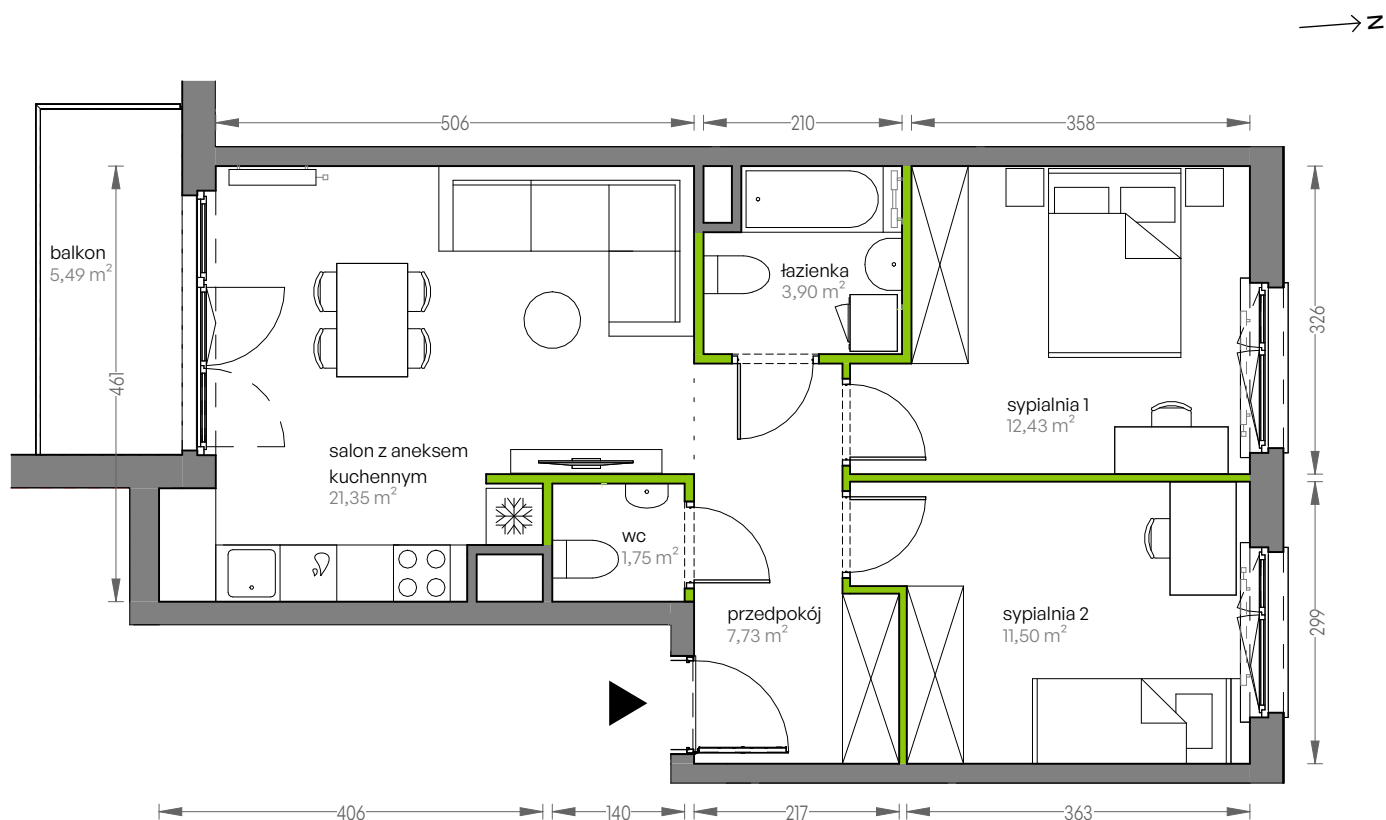

CITY VIBE.

nr F.106

Powierzchnia **58,66 m²**

Piętro 4

Aranżacja mieszkania jest przykładowa

Powierzchnia użytkowa

salon z aneksem kuchennym	21,35 m ²
łazienka	3,90 m ²
sypialnia 1	12,43 m ²
sypialnia 2	11,50 m ²
przedpokój	7,73 m ²
wc	1,75 m ²
Razem	58,66 m²
+ balkon	5,49 m ²

Rzut kondygnacji Piętro 4

Plan osiedla Budynek F

U nas nigdy nie płacisz za powierzchnię pod ścianami działowymi