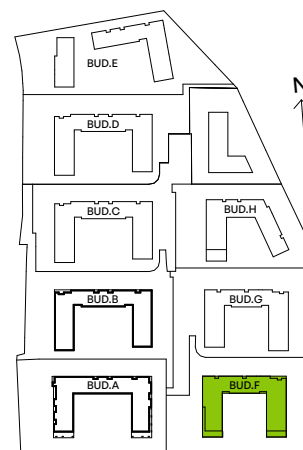

CITY VIBE.

nr F.106

Powierzchnia **58,66 m²**

Piętro 4

Aranżacja mieszkania jest przykładowa

Powierzchnia użytkowa

salon z aneksem kuchennym	21,35 m ²
łazienka	3,90 m ²
sypialnia 1	12,43 m ²
sypialnia 2	11,50 m ²
przedpokój	7,73 m ²
wc	1,75 m ²
Razem	58,66 m²
+ balkon	5,49 m ²

Rzut kondygnacji Piętro 4

Plan osiedla Budynek F

U nas nigdy nie płacisz za powierzchnię pod ścianami działowymi