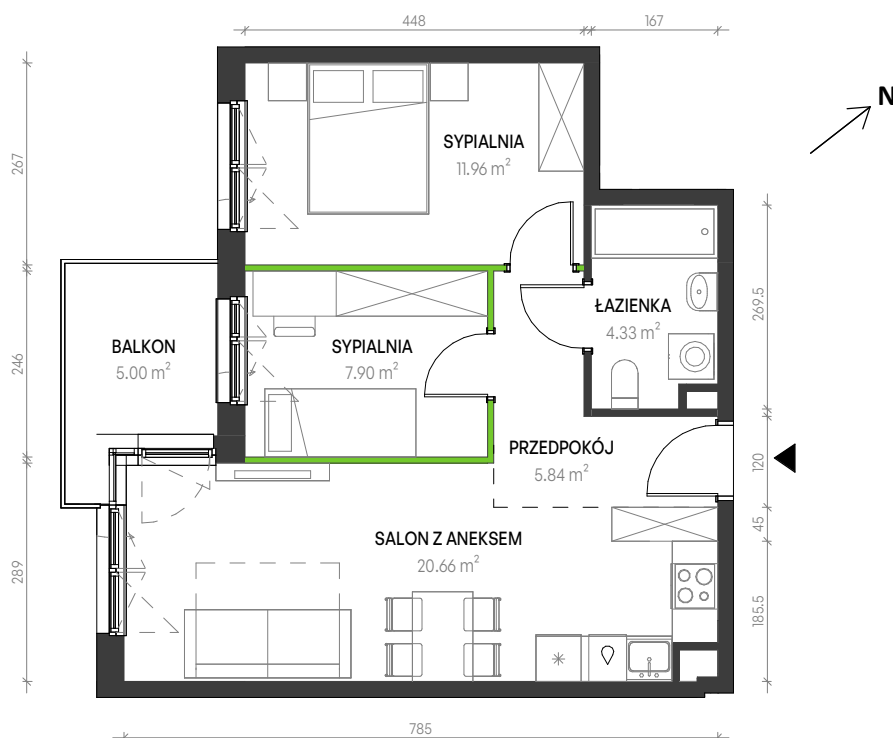

Augustowska Vita

nr A-C-5

Powierzchnia **50,69 m²**

Piętro 1

Aranżacja mieszkania jest przykładowa

Powierzchnia **użytkowa**

PRZEDPOKÓJ	5.84 m ²
ŁAZIENKA	4.33 m ²
SYPIALNIA	7.90 m ²
SALON Z ANEKSEM	20.66 m ²
SYPIALNIA	11.96 m ²
Razem	50.69 m ²

BALKON 5.00 m²

U nas nigdy nie płacisz za powierzchnię pod ścianami działowymi

Rzut kondygnacji **Piętro 1**

Plan osiedla **Budynek A**