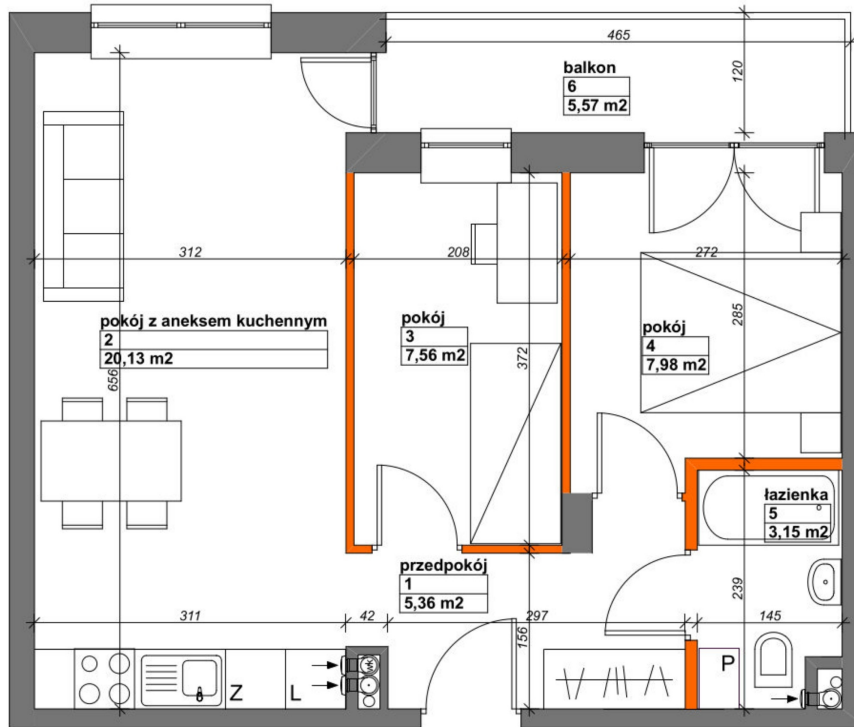

Konik Polny Budynek A mieszkanie 12

- ściany z możliwością rozbiórki
- ściany bez możliwości rozbiórki

Numer:	12
Klatka:	1
Piętro:	Piętro I
Metraż:	44,18 m ²
Pokoje:	3
Cena brutto / m ² :	12 000 zł
Cena brutto:	530 160 zł