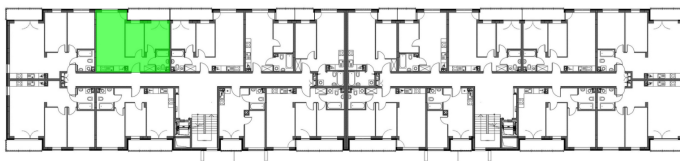

Konik Polny Budynek A mieszkanie 12

- ściany z możliwością rozbiórki
- ściany bez możliwości rozbiórki

Numer:	12
Klatka:	1
Piętro:	Piętro I
Metraż:	44,18 m ²
Pokoje:	3
Cena brutto / m ² :	12 000 zł
Cena brutto:	530 160 zł