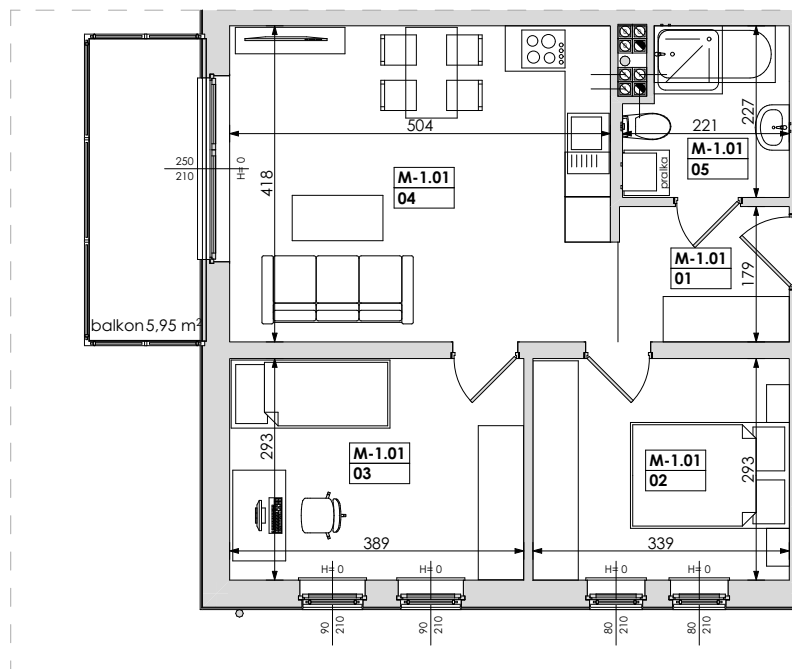

Mieszkanie nr	Nr pom.	Nazwa pomieszczenia	Powierzchnia	Wys.
M-1.01	01	korytarz	4,04	250
	02	pokój	9,93	250
	03	pokój	11,40	250
	04	pokój dz.+aneks k.	21,18	250
	05	łazienka	4,57	250
			51,12 m²	

Powyższe rysunki mają charakter poglądowy. Zastrzegamy sobie prawo do wprowadzenia zmian.

powierzchnia mieszkania 51,12 m²