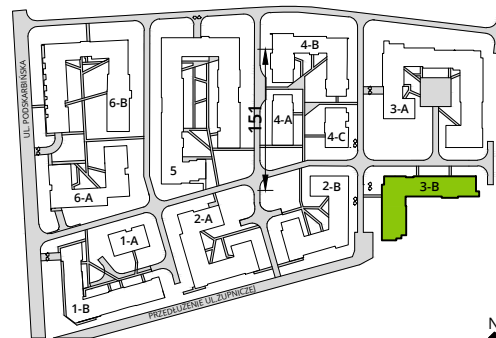

Aleje Praskie.

nr 21

Powierzchnia **39,27m²**

Piętro **2**

Aranżacja mieszkania jest przykładowa.

Powierzchnia **użytkowa**

hol wejściowy	3.33 m ²
salon z aneksem	20.67 m ²
sypialnia	10.73 m ²
łazienka	4.54 m ²
Razem	39.27 m²
+balkon	3.75 m ²

Rzut kondygnacji **Piętro 2**

Plan osiedla **Budynek 3-B**

U nas nigdy nie płacisz za powierzchnię pod ścianami działowymi.