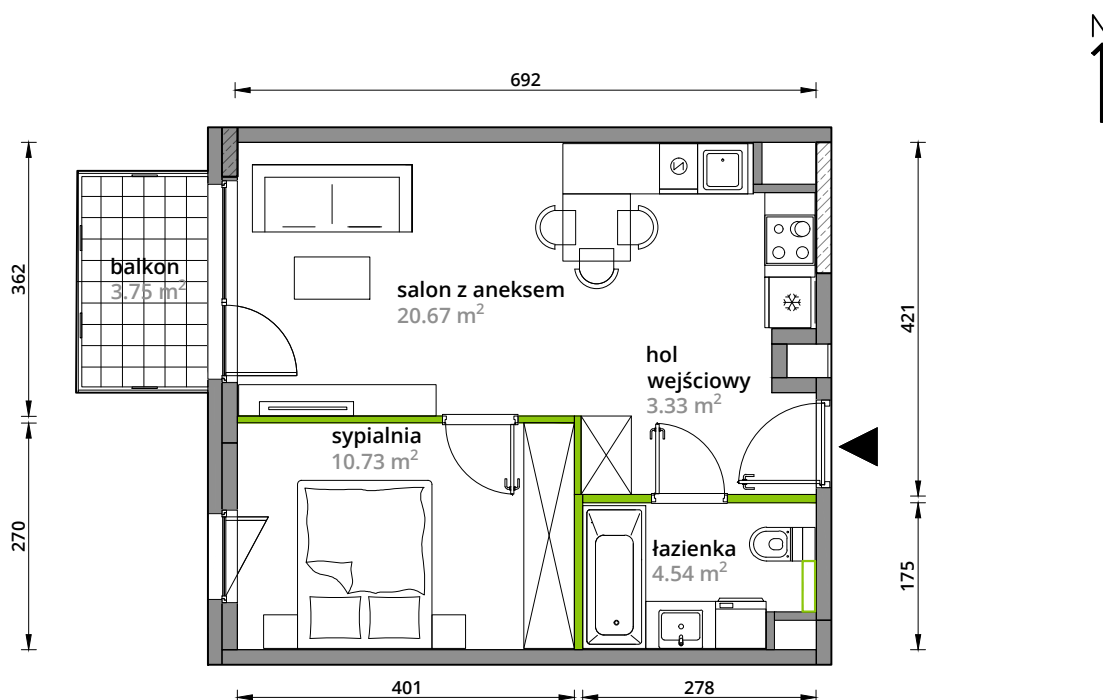

Aleje Praskie.

nr 21

Powierzchnia **39,27m²**

Piętro **2**

Aranżacja mieszkania jest przykładowa.

Powierzchnia **użytkowa**

hol wejściowy	3.33 m ²
salon z aneksem	20.67 m ²
sypialnia	10.73 m ²
łazienka	4.54 m ²
Razem	39.27 m²
+balkon	3.75 m ²

Rzut kondygnacji **Piętro 2**

Plan osiedla **Budynek 3-B**

U nas nigdy nie płacisz za powierzchnię pod ścianami działowymi.