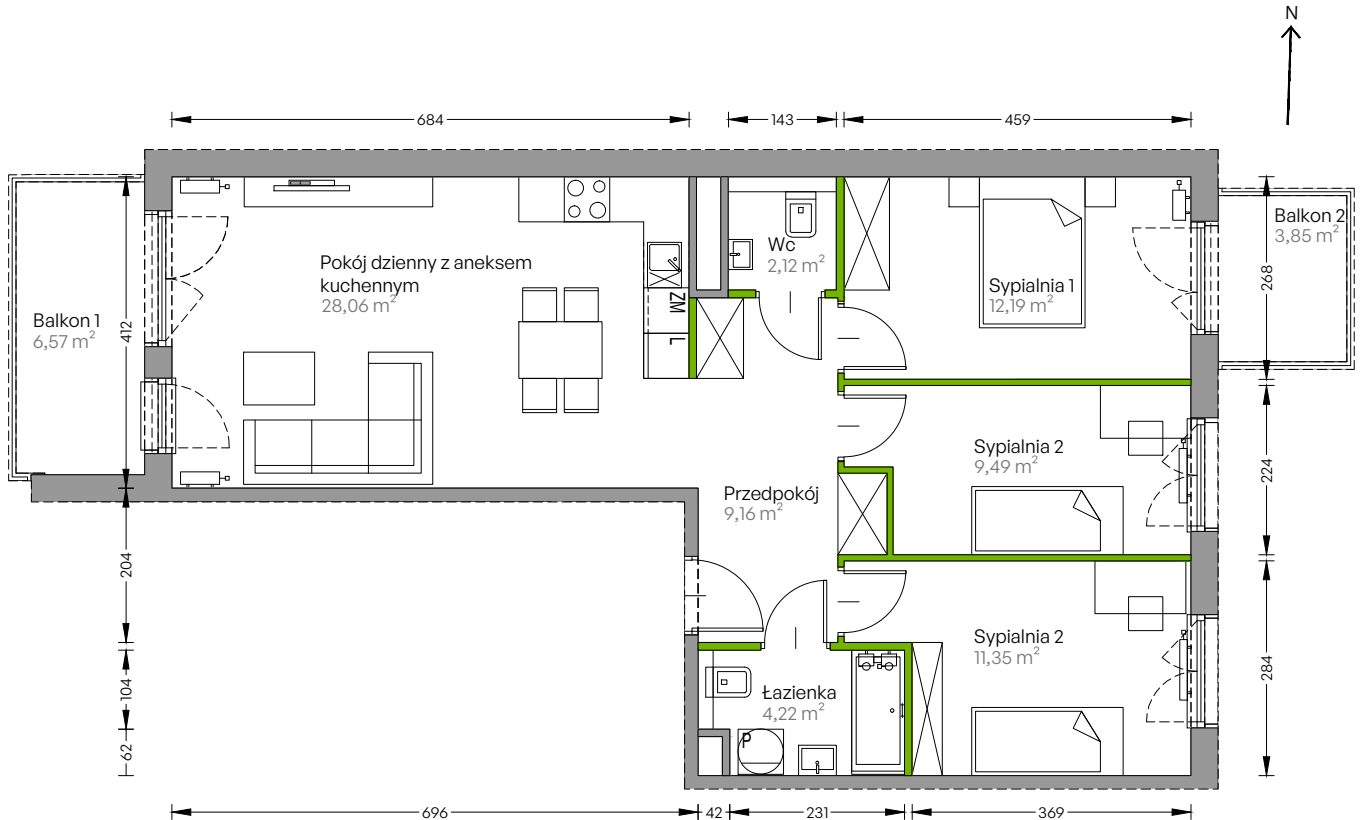

Centralna Vita.

nr F.189

Powierzchnia **76,59 m²**

Piętro 7

Aranżacja mieszkania jest przykładowa

Powierzchnia użytkowa

przedpokój	9,16 m ²
sypialnia 1	12,19 m ²
sypialnia 2	9,49 m ²
sypialnia 3	11,35 m ²
pokój dzienny z aneksem kuchennym	28,06 m ²
łazienka	4,22 m ²
wc	2,12 m ²
Razem	76,59 m²
+ balkon 1	6,57 m ²
+ balkon 2	3,85 m ²

U nas nigdy nie płacisz za powierzchnię pod ścianami działowymi!

Powierzchnia użytkowa wg PN-ISO 9836:1997

Rzut kondygnacji Piętro 7

Plan osiedla Budynek F