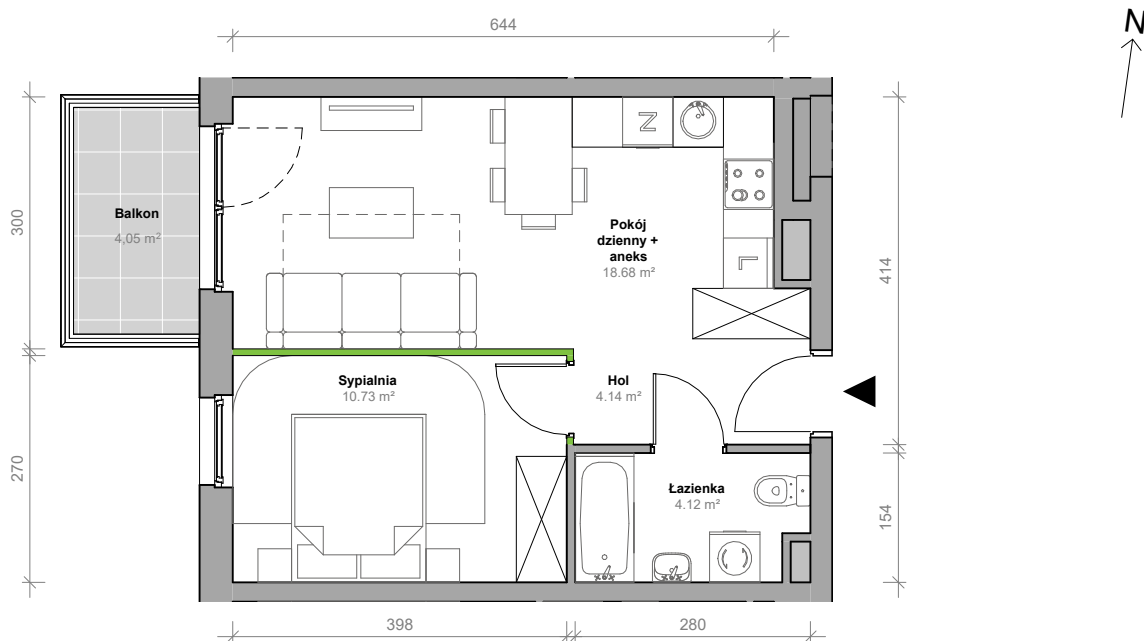

Przemyska Vita, J.1.M11

Powierzchnia **37,67 m²**

Piętro **1**

Aranżacja mieszkania jest przykładowa.

Powierzchnia **użytkowa**

nie uwzględnia powierzchni pod ścianami działowymi

Sypialnia	10,73 m ²
Łazienka	4,12 m ²
Pokój dzienny + aneks	18,68 m ²
Hol	4,14 m ²
Razem	37,67 m²
+ balkon	4,05 m ²

Rzut kondygnacji **1**

Plan osiedla **Budynek J**

U nas nigdy nie płacisz za powierzchnię pod ścianami działowymi