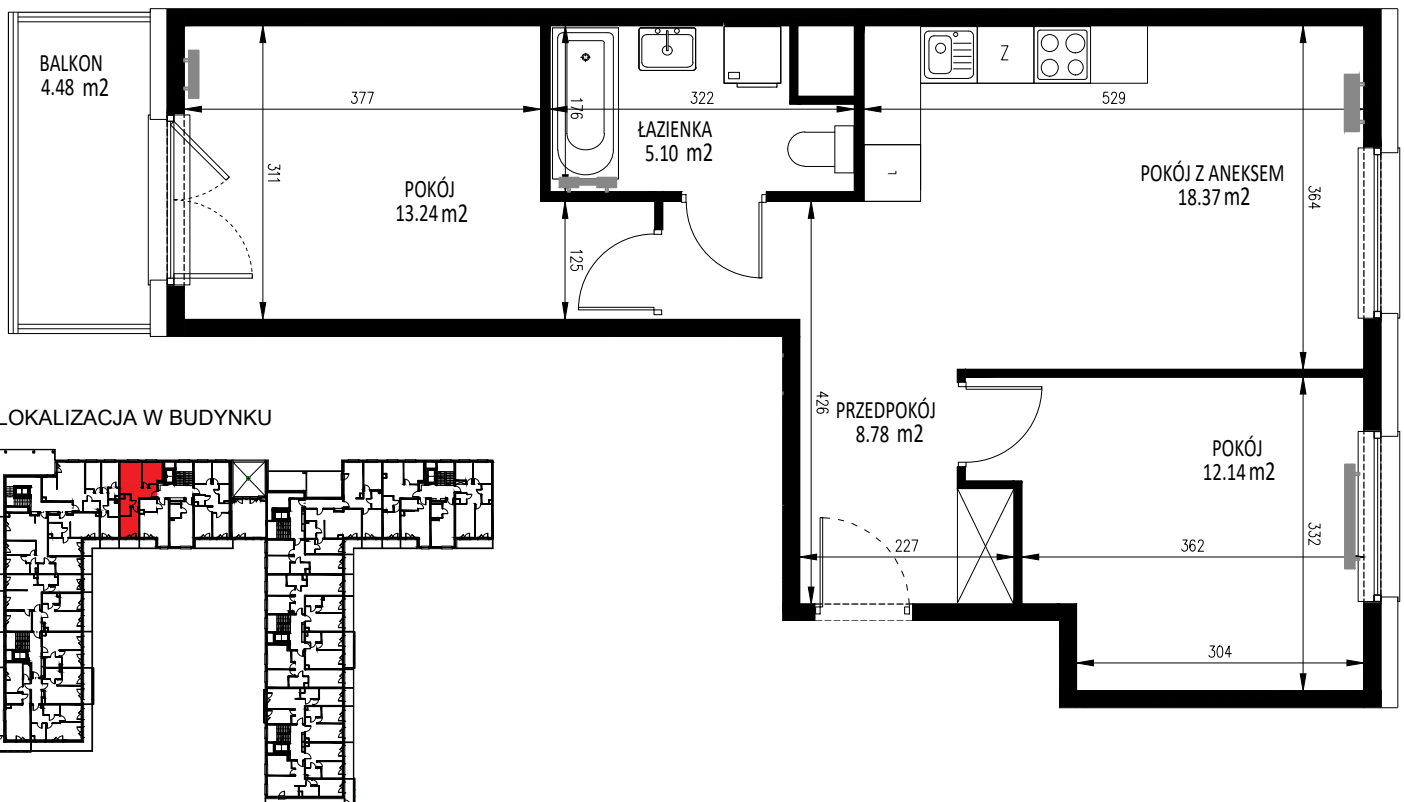

KRAKOWSKIE TARASY

ul. Krakowska 88

BIURO SPRZEDAŻY
ul. Krakowska 88, 50-427 Wrocław
tel. 71 740 00 14
krakowskietarasy@ims-budownictwo.pl

www.ims-budownictwo.pl

| Nr mieszkania | Klatka | Piętro | Liczba pokoi | Powierzchnia [m ²] | Powierzchnia [m ²] |
|---------------|--------|----------|--------------|--------------------------------|--------------------------------|
| 65 | 3 | 2 piętro | 3 | 57,64 | 4,48 |

Ostateczna powierzchnia lokali zostanie określona na podstawie pomiaru powykonawczego.
Załączony rzut należy traktować poglądowo, jest on prezentowany w celu przedstawienia rozkładu funkcjonalnego pomieszczeń w obrębie lokalu.
Powierzchnię podano dla budynku w stanie wykończonym, na poziomie podłogi.
Do powierzchni kondygnacji nie są wliczane szachty instalacyjne wraz z ich obudową i wykończeniem oraz ścianki działowe.