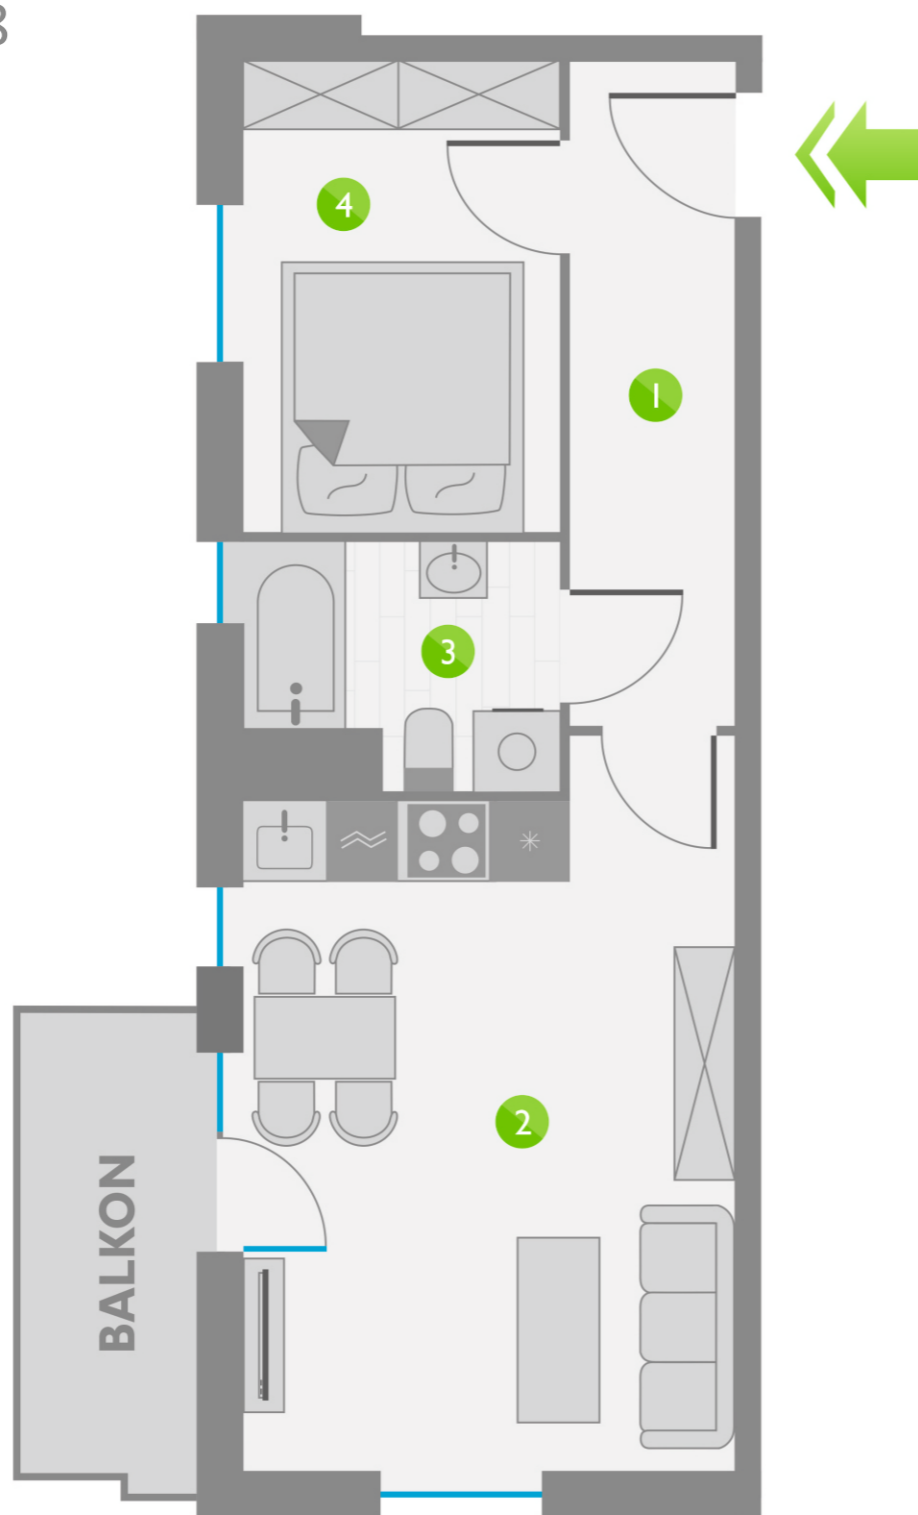

# Os. Lotnictwa Polskiego 12

73

PIĘTRO 8

3	P. 1
13	P. 2
23	P. 3
33	P. 4
43	P. 5
53	P. 6
63	P. 7
73	P. 8

ZESTAWIENIE POMIESZCZEŃ:

1	KORYTARZ	5,99 m <sup>2</sup>
2	POKÓJ Z ANEKSEM KUCHENNYM	18,90 m <sup>2</sup>
3	ŁAZIENKA	4,04 m <sup>2</sup>
4	POKÓJ	8,21 m <sup>2</sup>
ŁĄCZNIE:		37,14 m <sup>2</sup>

USYTUOWANIE LOKALU: