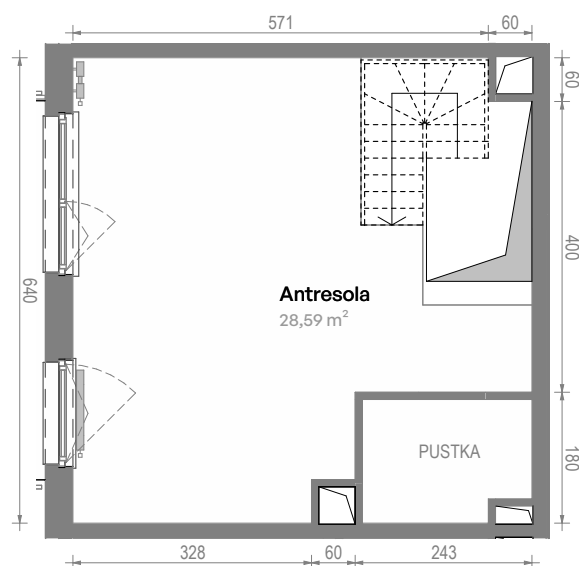

Południe Vita

nr F3.03.31

Powierzchnia **67,64 m²**

Piętro 3

Aranżacja mieszkania jest przykładowa.
Podano orientacyjne wymiary pomieszczeń.

Powierzchnia **użytkowa**

Rzut kondygnacji **Piętro 3**

Plan osiedla **Budynek F3**

Salon + aneks kuch.	35,29 m ²
Łazienka	3,76 m ²
Antresola	28,59 m ²
Razem	67,64 m²
+ Balkon	7,92 m ²

U nas nigdy nie płacisz za powierzchnię pod ścianami działowymi