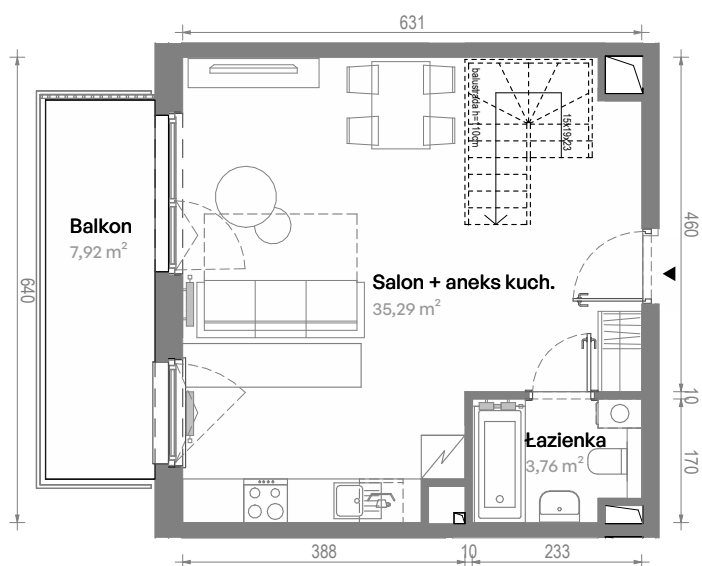

Południe Vita

nr F3.03.31

Powierzchnia **67,64 m²**

Piętro 3

Aranżacja mieszkania jest przykładowa.
Podano orientacyjne wymiary pomieszczeń.

Powierzchnia **użytkowa**

Rzut kondygnacji **Piętro 3**

Plan osiedla **Budynek F3**

Salon + aneks kuch.	35,29 m ²
Łazienka	3,76 m ²
Antresola	28,59 m ²
Razem	67,64 m²
+ Balkon	7,92 m ²

U nas nigdy nie płacisz za powierzchnię pod ścianami działowymi