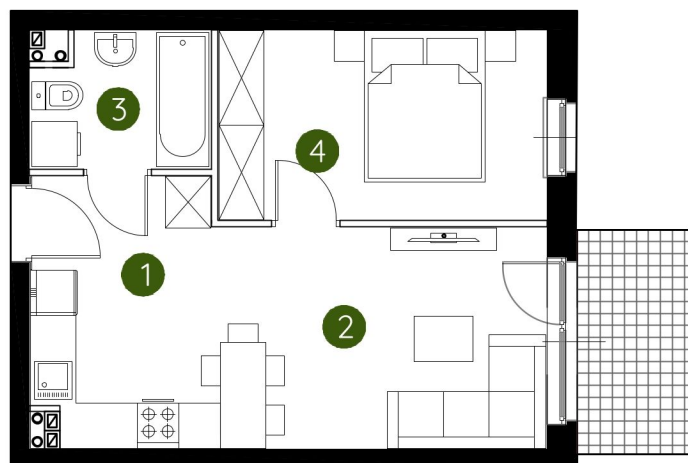

lokal 2.B.0.03

36,16 m²

parter

budynek 2

**Murapol
Prado**

Kraków, ul. Pękowicka

0 1 2 5m

Podziałka podana z tolerancją +/- 5%

1. przedpokój	2,95 m ²
2. salon z aneksem kuchennym	18,35 m ²
3. łazienka	4,04 m ²
4. sypialnia	10,82 m ²
metraż	36,16 m²

Schemat kondygnacji