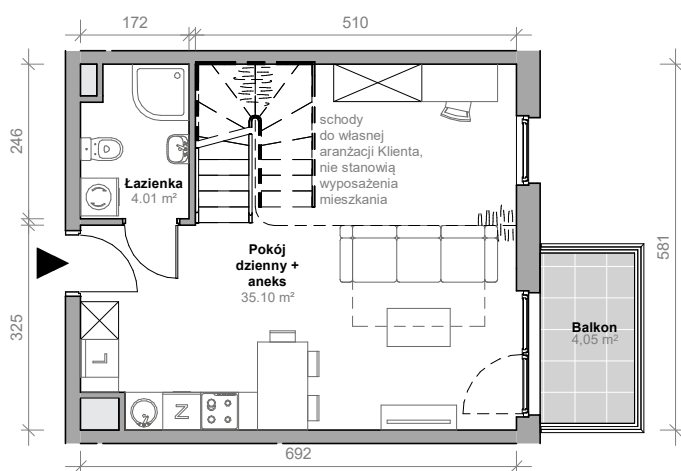

## I.4.M03

Powierzchnia **57,44 m<sup>2</sup>**

Piętro **4**

Aranżacja mieszkania jest przykładowa.

Powierzchnia **użytkowa**

nie uwzględnia powierzchni pod ścianami działowymi

Rzut kondygnacji **4**

Plan osiedla **Budynek I**

Pokój dzienny + aneks	35,10 m <sup>2</sup>
Łazienka	4,01 m <sup>2</sup>
Antresola	18,33 m <sup>2</sup>
<b>Razem</b>	<b>57,44 m<sup>2</sup></b>
+ balkon	4,05 m <sup>2</sup>

U nas nigdy nie płacisz za powierzchnię pod ścianami działowymi