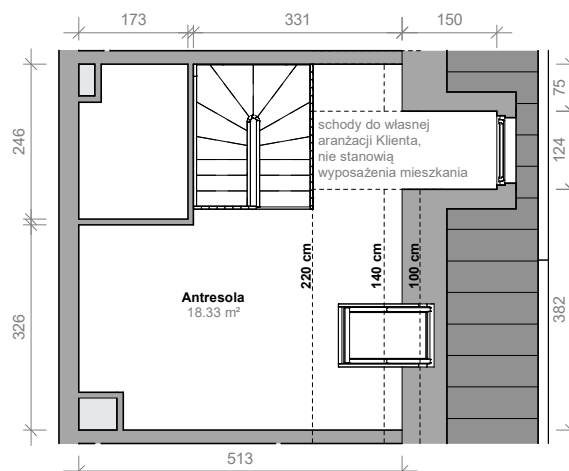

## I.4.M03

Powierzchnia **57,44 m<sup>2</sup>**

Piętro **4**

Aranżacja mieszkania jest przykładowa.

Powierzchnia **użytkowa**

nie uwzględnia powierzchni pod ścianami działowymi

Rzut kondygnacji **4**

Plan osiedla **Budynek I**

Pokój dzienny + aneks	35,10 m <sup>2</sup>
Łazienka	4,01 m <sup>2</sup>
Antresola	18,33 m <sup>2</sup>
<b>Razem</b>	<b>57,44 m<sup>2</sup></b>
+ balkon	4,05 m <sup>2</sup>

U nas nigdy nie płacisz za powierzchnię pod ścianami działowymi