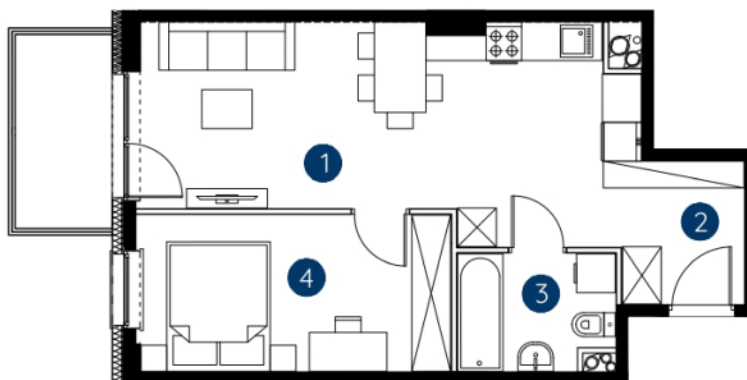

lokal 1.B.1.02

**43,08 m<sup>2</sup>**

piętro 1

budynek 1

**Murapol  
Rivo**

Bydgoszcz, ul. Dworcowa

1. salon z aneksem kuchennym	20,69 m <sup>2</sup>
2. hol wejściowy	6,49 m <sup>2</sup>
3. łazienka	4,20 m <sup>2</sup>
4. sypialnia	11,70 m <sup>2</sup>
<b>metraż</b>	<b>43,08 m<sup>2</sup></b>

#### Schemat kondygnacji

0 1 2 5m

Podziałka podana z tolerancją +/- 5%