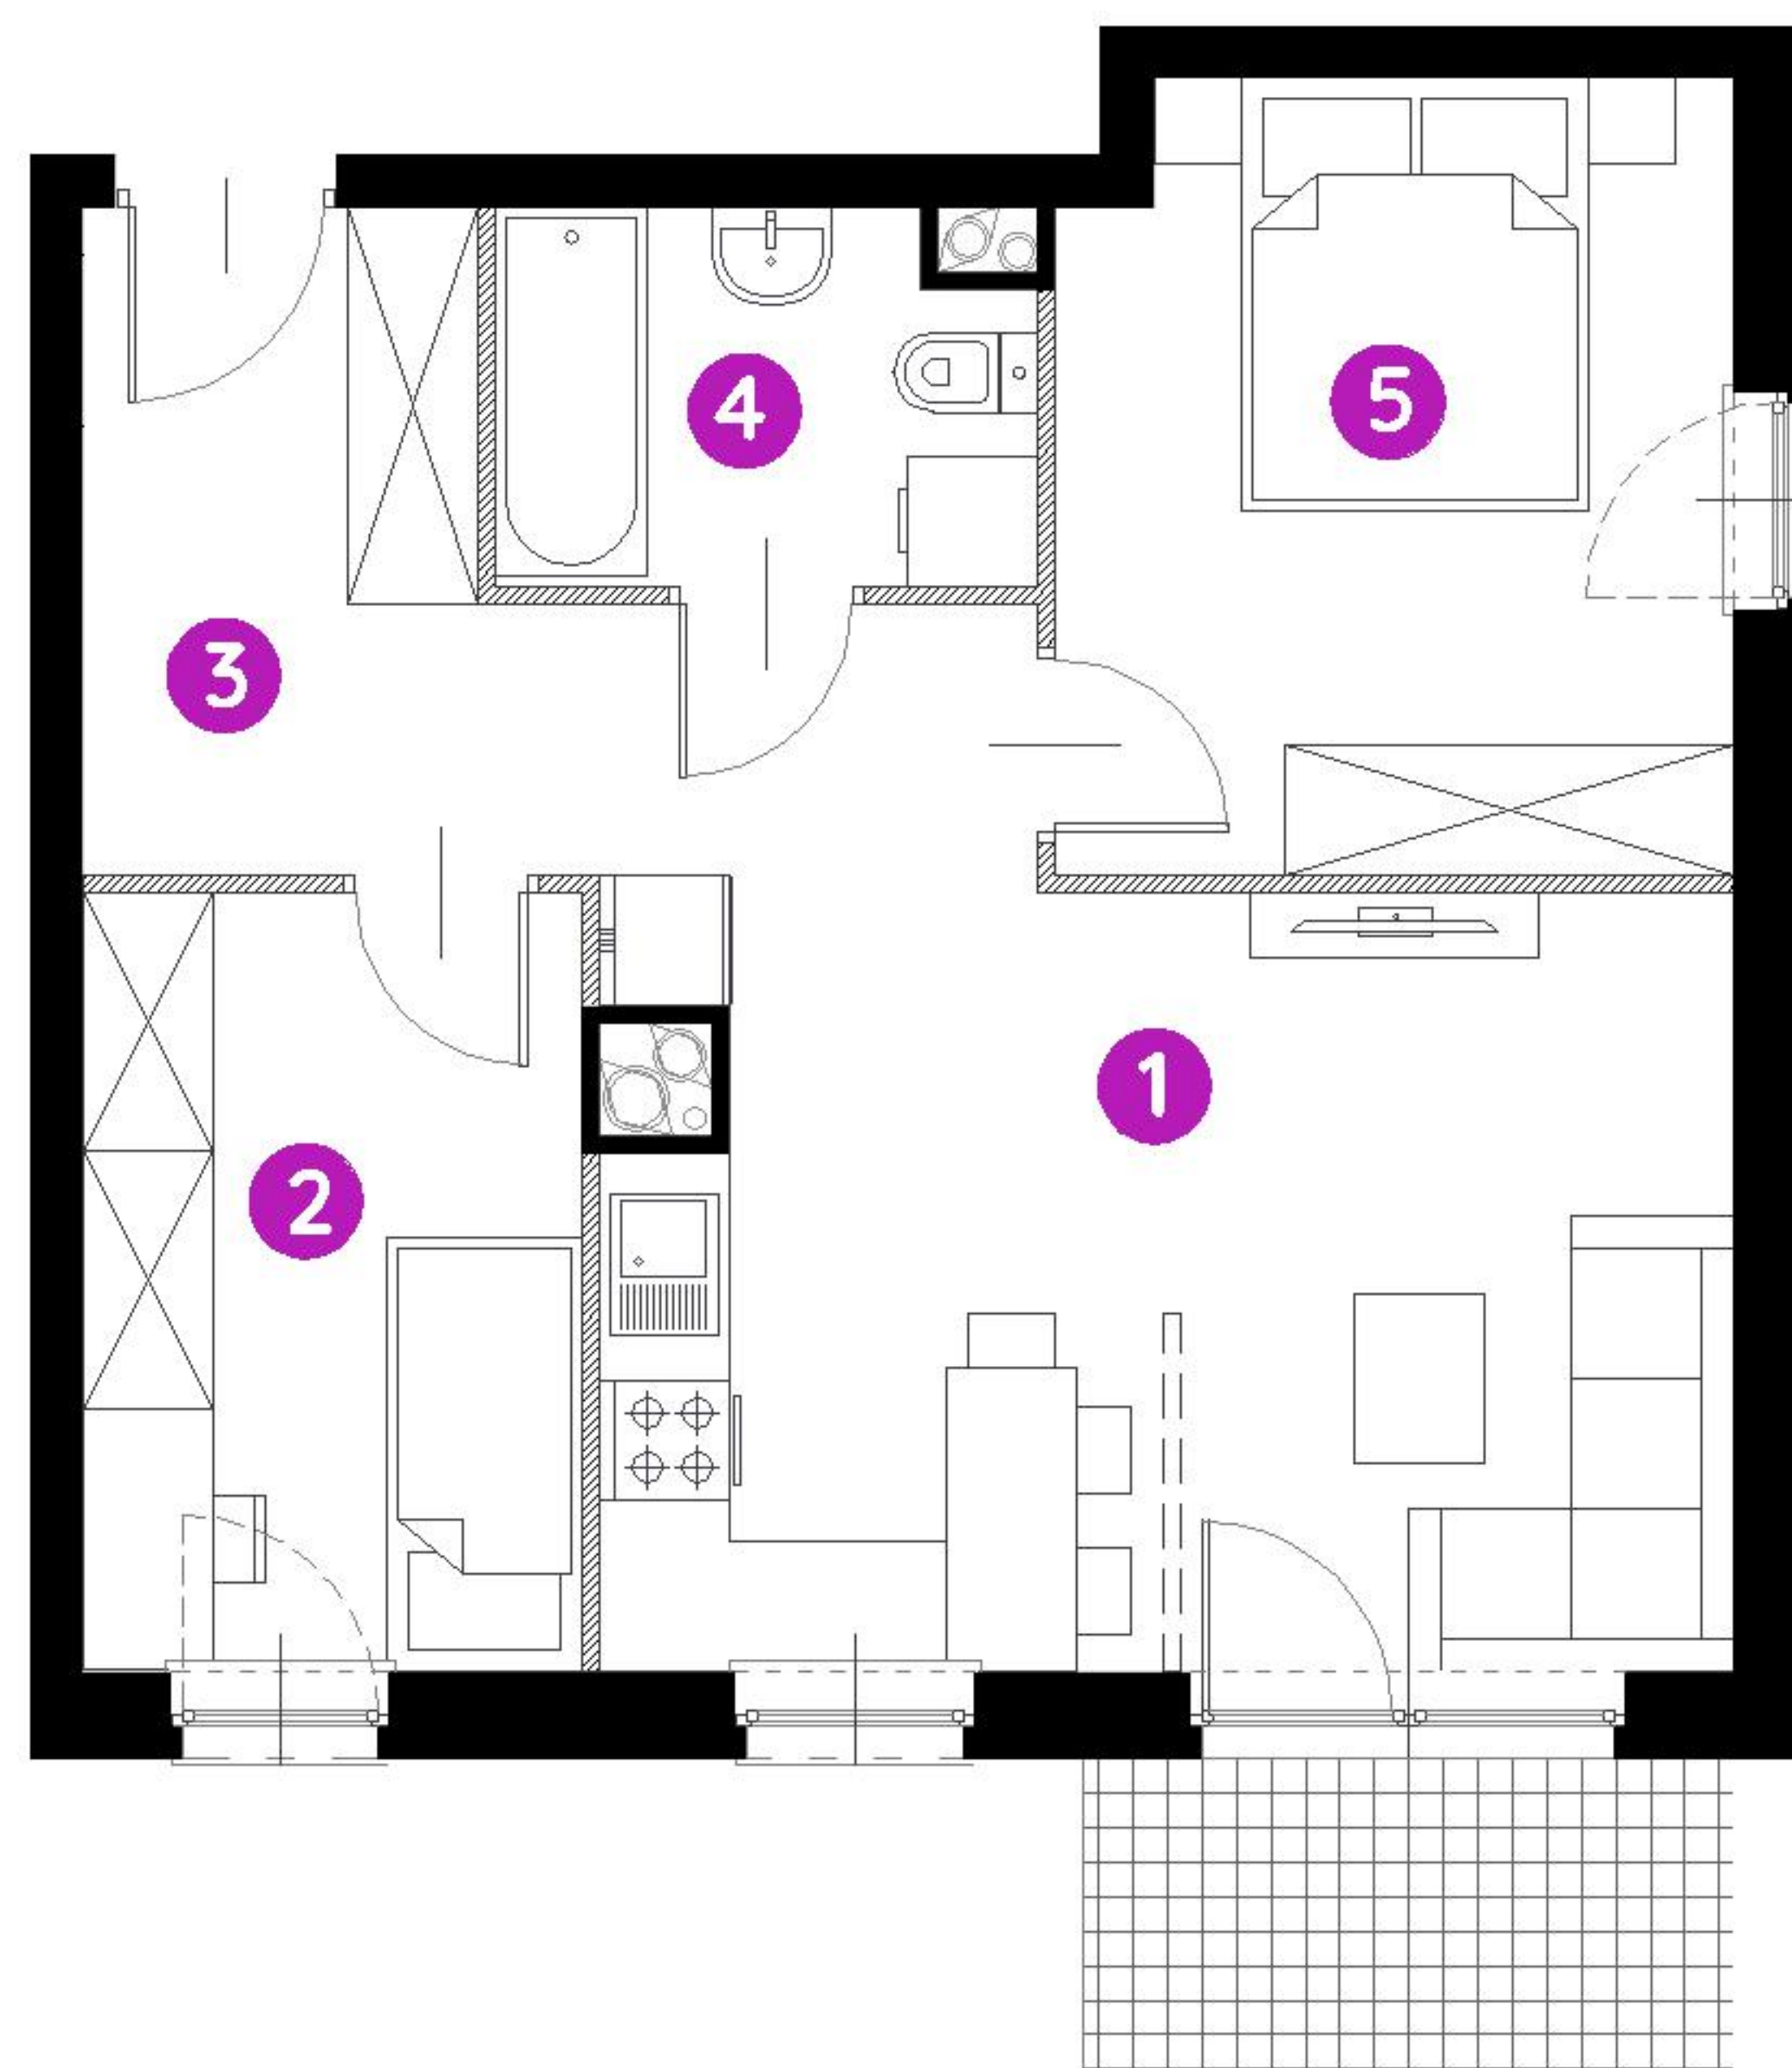

Murapol Matecznia

Kraków | ul. Rydlówka

mieszkanie **1.A.0.07**

piętro **0**

budynek **1**

1. salon z aneksem kuch. **17,52 m²**

2. sypialnia **8,08 m²**

3. przedpokój **9,39 m²**

4. łazienka **4,04 m²**

5. sypialnia **11,04 m²**

metraż **50,07 m²**

ogródek **64,71 m²**

taras **4,50 m²**

0 1 2 5m

Podziałka podana z tolerancją +/- 5%

Aranżacja mieszkania ma charakter poglądowy.