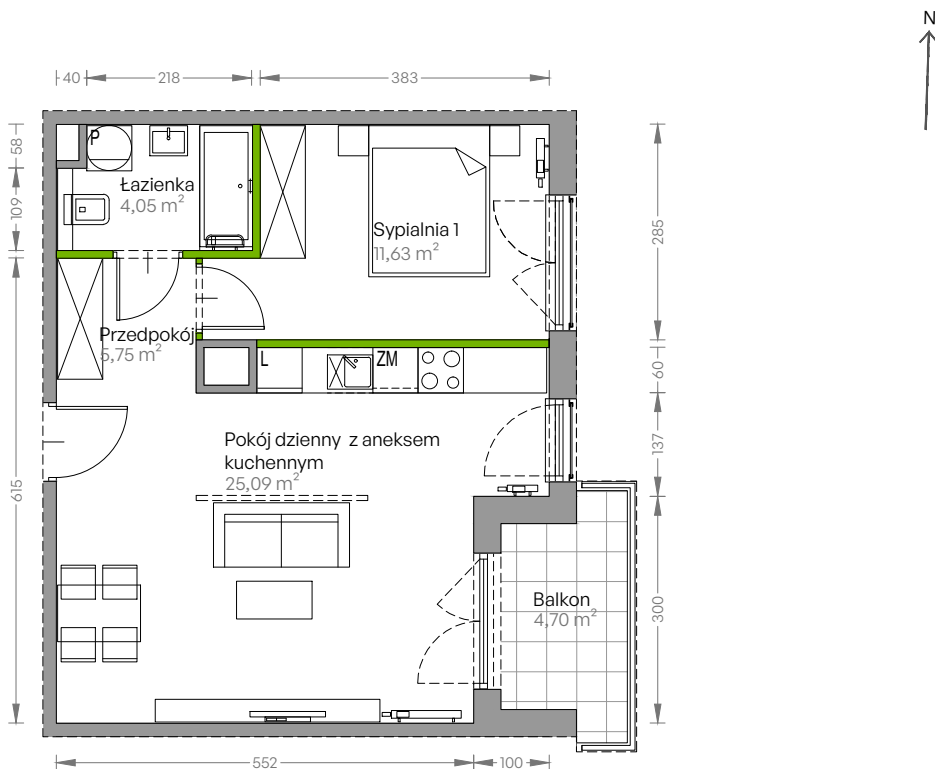

Centralna Vita

nr E.145

Powierzchnia **46,52 m²**

Piętro 1

Aranżacja mieszkania jest przykładowa

Powierzchnia użytkowa

| | |
|-----------------------------------|----------------------------|
| przedpokój | 5,75 m ² |
| sypialnia 1 | 11,63 m ² |
| pokój dzienny z aneksem kuchennym | 25,09 m ² |
| łazienka | 4,05 m ² |
| Razem | 46,52 m² |
| + balkon | 4,70 m ² |

Rzut kondygnacji Piętro 1

Plan osiedla Budynek E

U nas nigdy nie płacisz za powierzchnię pod ścianami działowymi!

Powierzchnia użytkowa wg PN-ISO 9836:1997