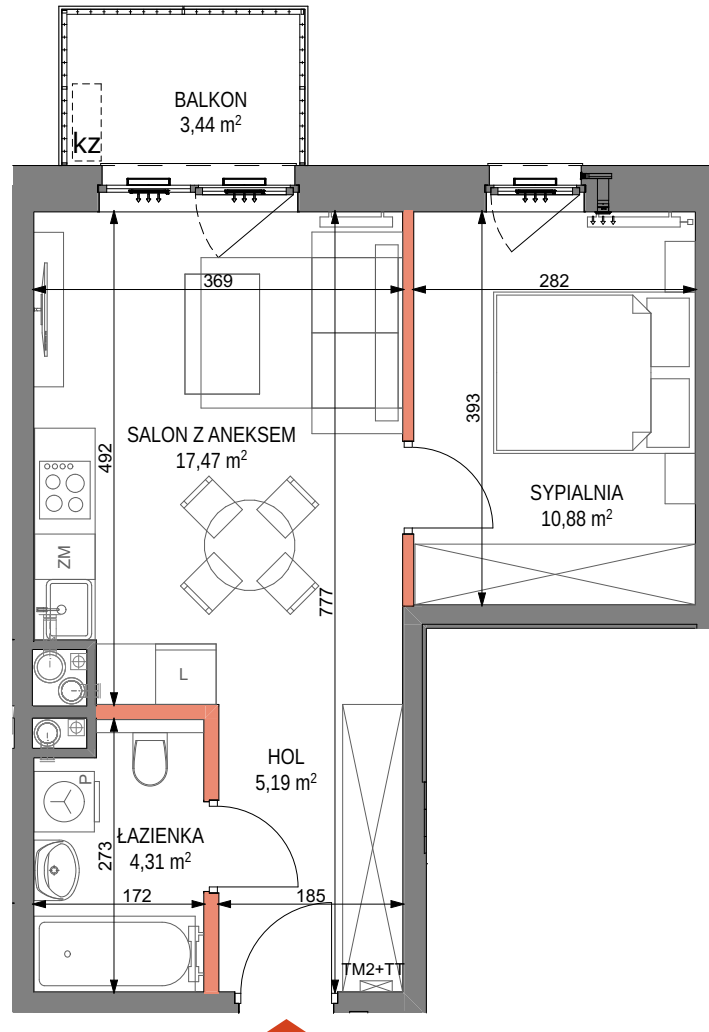

CRAFT

ZABŁOCIE

by **CORDIA**

mieszkanie nr M.60
piętro 3
liczba pokoi 2

ZESTAWIENIE POWIERZCHNI

HOL	5,19 m ²
ŁAZIENKA	4,31 m ²
SALON Z ANEKSEM	17,47 m ²
SYPIALNIA	10,88 m ²
POW. UŻYTKOWA	37,85 m²
BALKON	3,44 m ²

LEGENDA

- ściany niedemontowalne
- ściany możliwe do rearanżacji
- balustrada
- możliwa lokalizacja jednostki zewnętrznej klimatyzacji

- tablica mieszkaniowa elektryczna i teletechniczna
- nawiewnik okienny
- nawiewnik ścienny

- grzejnik łazienkowy
- grzejnik
- grzejnik dekoracyjny

PLAN SYTUACYJNY

POŁOŻENIE NA KONDYGNACJI