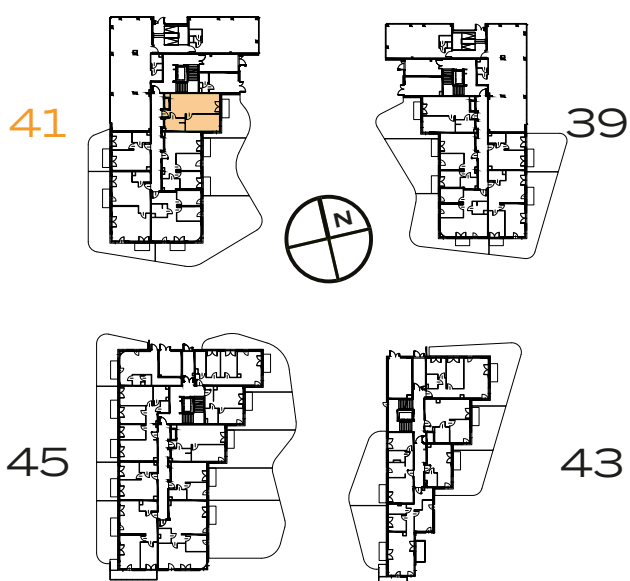

2 POKOJE | 49.60 m²

Przedstawiona aranżacja lokalu jest przykładowa, rysunki w tym zakresie mają charakter poglądowy.

1	POKÓJ Z ANEKSEM	24.04 m²
2	POKÓJ	14.71 m²
3	ŁAZIENKA	6.44 m²
4	PRZEDPOKÓJ	4.41 m²
O	OGRÓD	29.89 m²