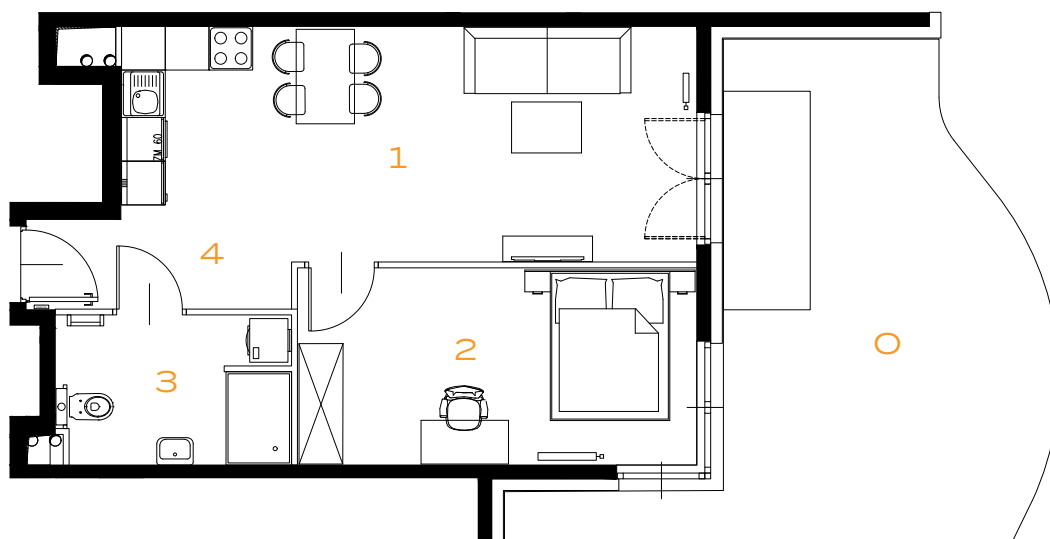

2 POKOJE | 49.60 m²

Przedstawiona aranżacja lokalu jest przykładowa, rysunki w tym zakresie mają charakter poglądowy.

1	POKÓJ Z ANEKSEM	24.04 m²
2	POKÓJ	14.71 m²
3	ŁAZIENKA	6.44 m²
4	PRZEDPOKÓJ	4.41 m²
O	OGRÓD	29.89 m²