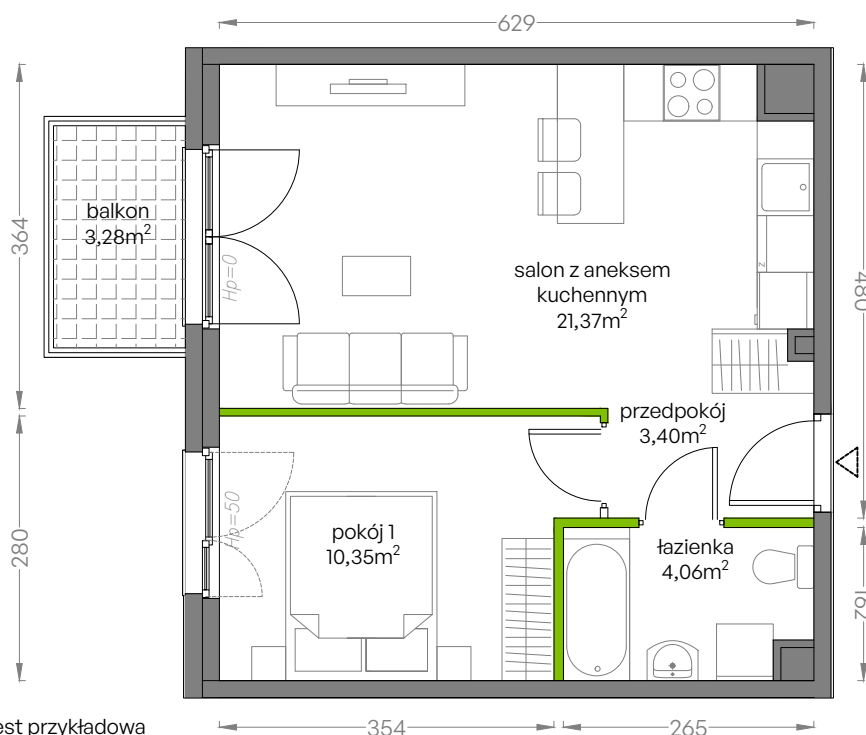

Niepołomicka Vita.

nr A/2/30

Powierzchnia **39,18 m²**

Piętro 2

Aranżacja mieszkania jest przykładowa
Podano orientacyjne wymiary pomieszczenia

Powierzchnia **użytkowa**

Rzut kondygnacji **Piętro 2**

Plan osiedla **Budynek A**

salon z aneksem kuchennym	21,37m ²
pokój 1	10,35 m ²
łazienka	4,06m ²
przedpokój	3,40m ²
Razem	39,18m²
+balkon	3,28m ²