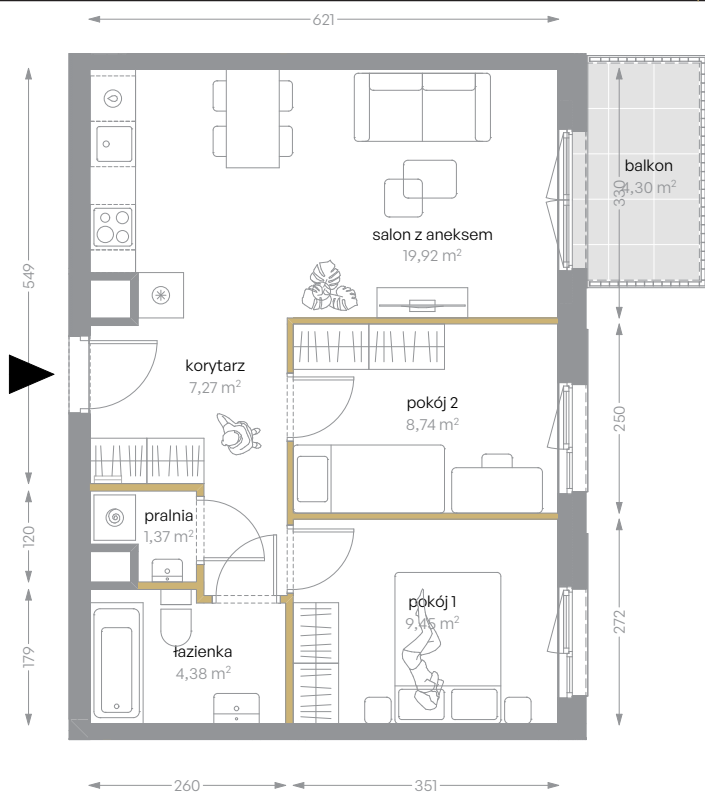

KRÓLOWEJ JADWIGI 51

nr A/29

Powierzchnia 51,13 m²

Piętro 2

Aranżacja mieszkania jest przykładowa

Powierzchnia użytkowa

salon z aneksem	19,92 m ²
pokój 1	9,45 m ²
pokój 2	8,74 m ²
łazienka	4,38 m ²
pralnia	1,37 m ²
korytarz	7,27 m ²
Razem	51,13 m²
+balkon	4,30 m ²

Rzut kondygnacji Piętro 2

Plan osiedla Budynek A