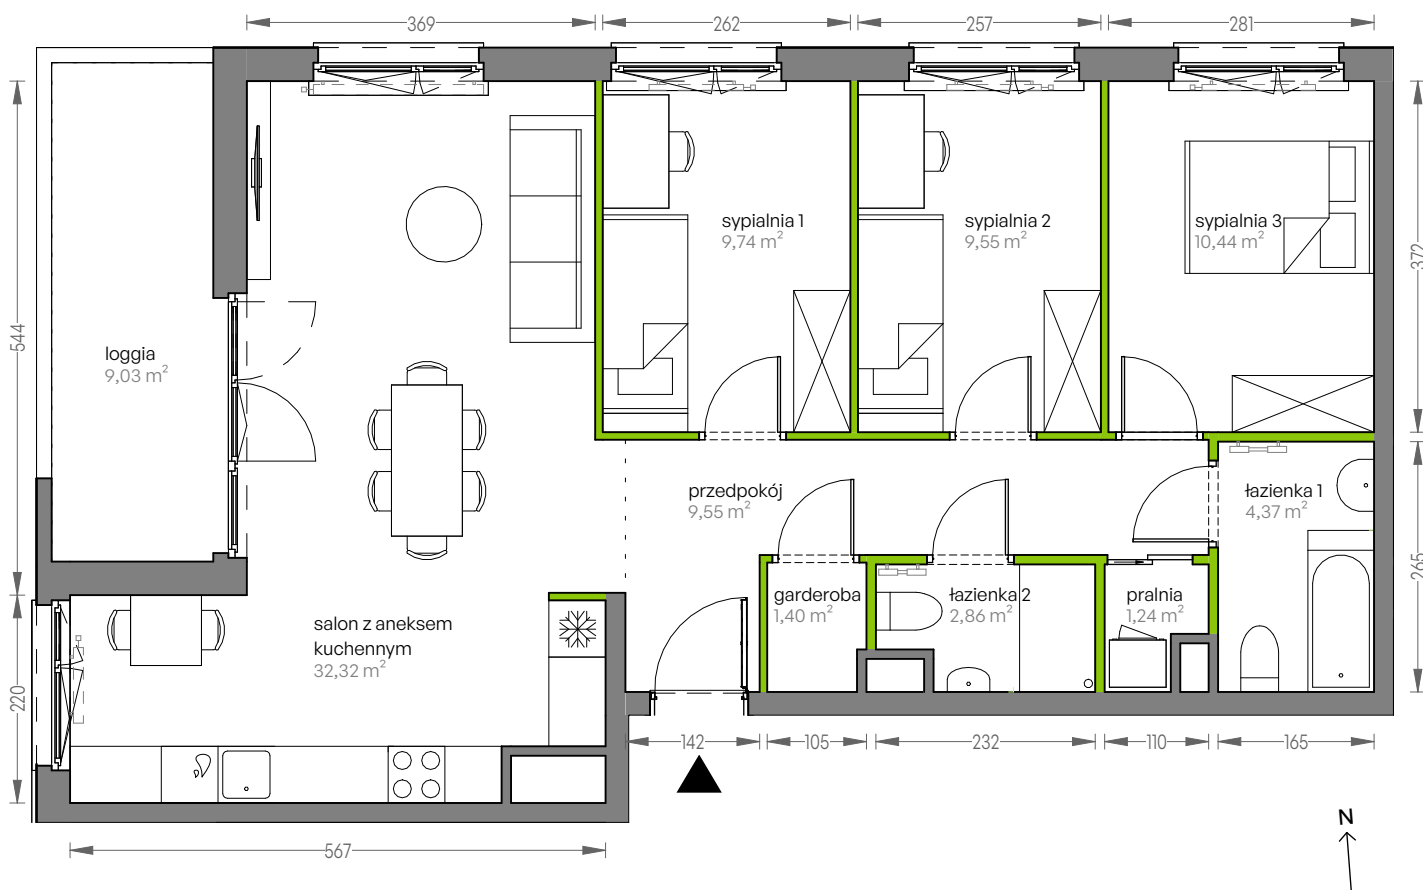

CITY VIBE.

nr F.033

Powierzchnia **81,47 m²**

Piętro 3

Aranżacja mieszkania jest przykładowa

Powierzchnia użytkowa

salon z aneksem kuchennym	32,32 m ²
sypialnia 1	9,74 m ²
sypialnia 2	9,55 m ²
sypialnia 3	10,44 m ²
łazienka 1	4,37 m ²
pralnia	1,24 m ²
łazienka 2	2,86 m ²
garderoba	1,40 m ²
przedpokój	9,55 m ²
Razem	81,47 m²
+loggia	9,03 m ²

U nas nigdy nie płacisz za powierzchnię pod ścianami działowymi

Rzut kondygnacji Piętro 3

Plan osiedla Budynek F