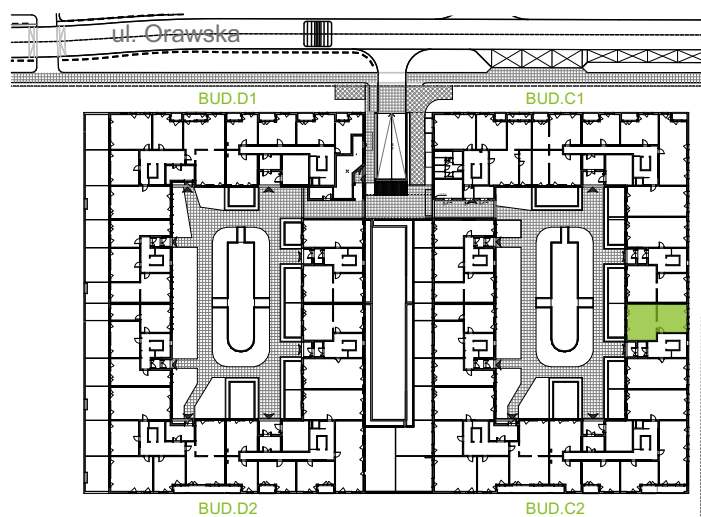

Orawska Vita.

nr C2/E/01

Powierzchnia **71,35 m²**

Piętro **0**

Aranżacja mieszkania jest przykładowa.

Powierzchnia użytkowa

Komunikacja	6,66 m ²
Łazienka	4,55 m ²
Salon + a.kuch.	24,65 m ²
Sypialnia	9,37 m ²
Sypialnia	10,54 m ²
Sypialnia	15,58 m ²
Razem	71,35 m²
+Ogródek	22,56 m ²

Rzut kondygnacji **Parter 0**

U nas nigdy nie płacisz za powierzchnię pod ścianami działowymi.