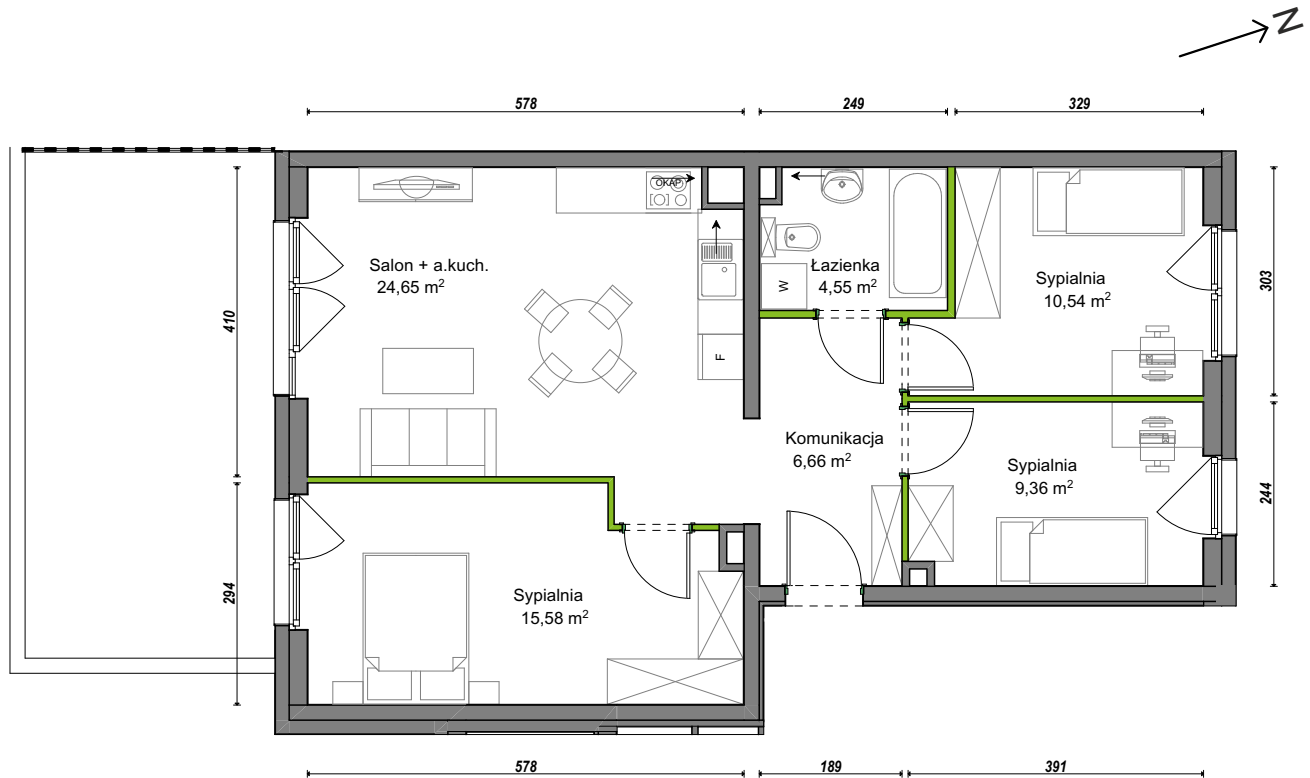

Orawska Vita.

nr C2/E/01

Powierzchnia **71,35 m²**

Piętro **0**

Aranżacja mieszkania jest przykładowa.

Powierzchnia użytkowa

Komunikacja	6,66 m ²
Łazienka	4,55 m ²
Salon + a.kuch.	24,65 m ²
Sypialnia	9,37 m ²
Sypialnia	10,54 m ²
Sypialnia	15,58 m ²
Razem	71,35 m²
+Ogródek	22,56 m ²

Rzut kondygnacji **Parter 0**

U nas nigdy nie płacisz za powierzchnię pod ścianami działowymi.