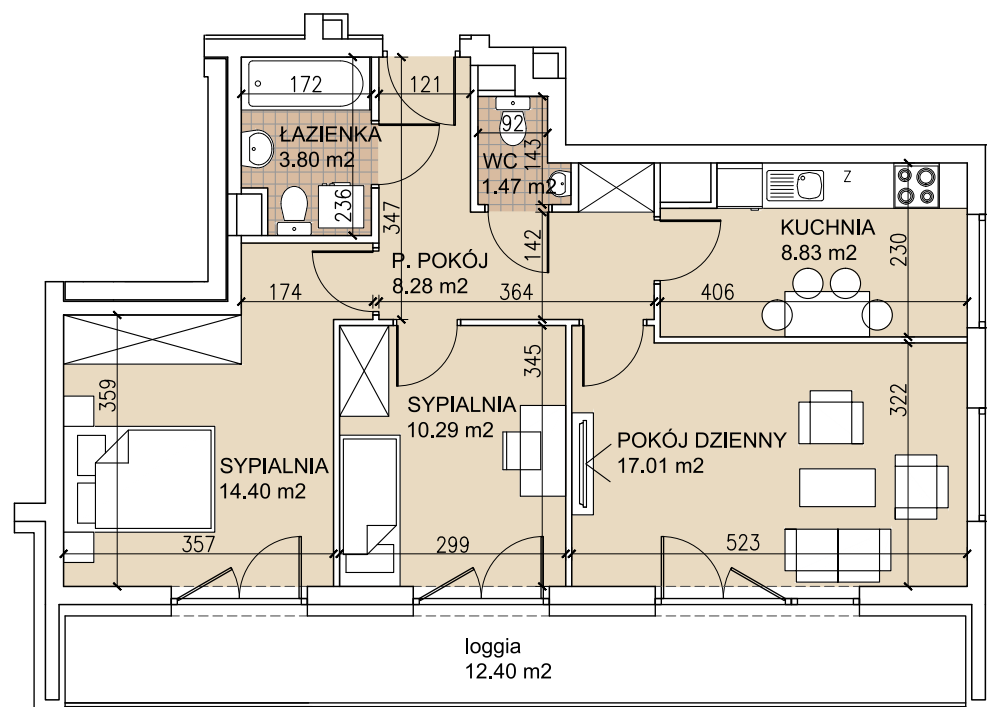

ul. Lothara Herbsta

powierzchnia użytkowa **64,08 m²**

pokój dzienny	17,01 m ²
sypialnia	14,40 m ²
sypialnia	10,29 m ²
kuchnia	8,83 m ²
łazienka	3,80 m ²
wc	1,47 m ²
przedpokój	8,28 m ²
loggia	12,40 m ²