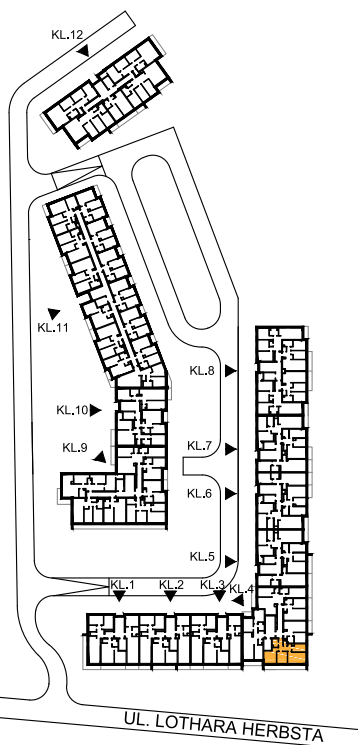

ul. Lothara Herbsta

powierzchnia użytkowa **64,08 m²**

pokój dzienny	17,01 m ²
sypialnia	14,40 m ²
sypialnia	10,29 m ²
kuchnia	8,83 m ²
łazienka	3,80 m ²
wc	1,47 m ²
przedpokój	8,28 m ²
loggia	12,40 m ²