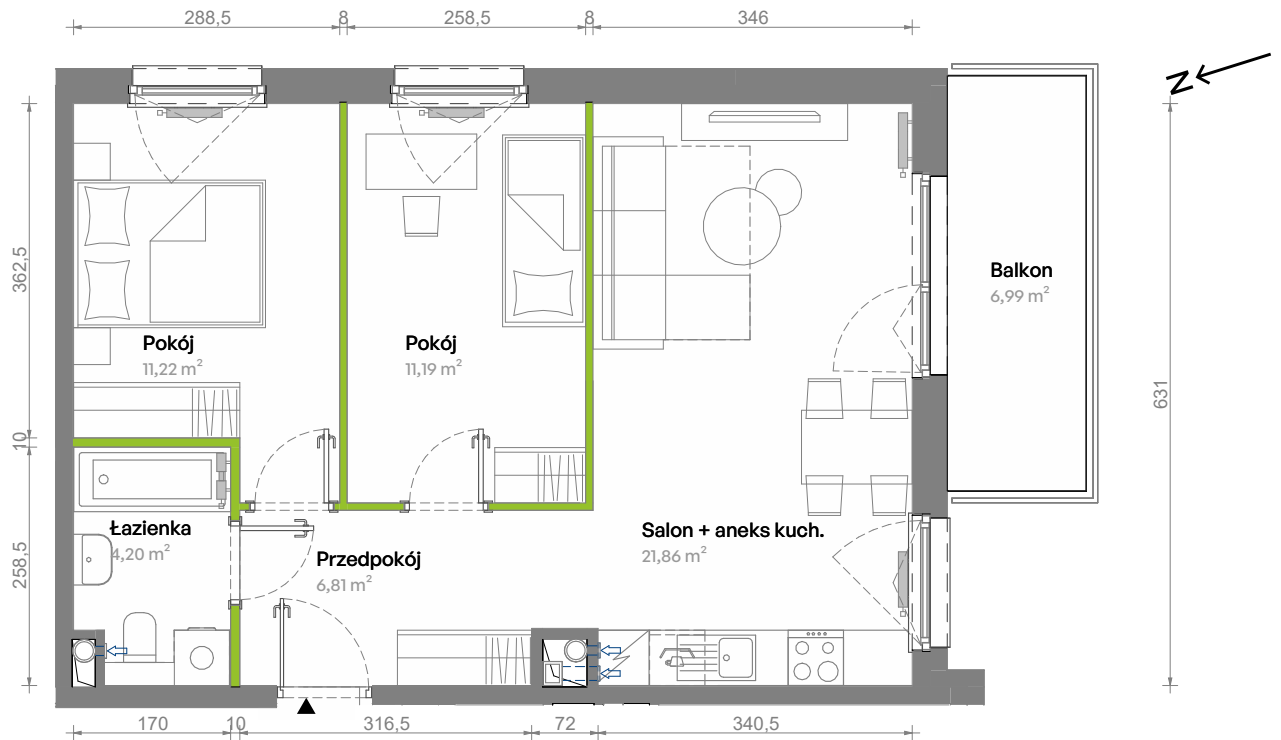

Południe Vita.

nr E3.01.12

Powierzchnia **55,28 m²**

Piętro **01**

Aranżacja mieszkania jest przykładowa.
Podano orientacyjne wymiary pomieszczeń.

Powierzchnia **użytkowa**

Rzut kondygnacji **Piętro 01**

Plan osiedla **Budynek E3**

Przedpokój	6,81 m ²
Salon + aneks kuch.	21,86 m ²
Pokój	11,19 m ²
Pokój	11,22 m ²
Łazienka	4,20 m ²
Razem	55,28 m²
+ Balkon	6,99 m ²

U nas nigdy nie płacisz za powierzchnię pod ścianami działowymi