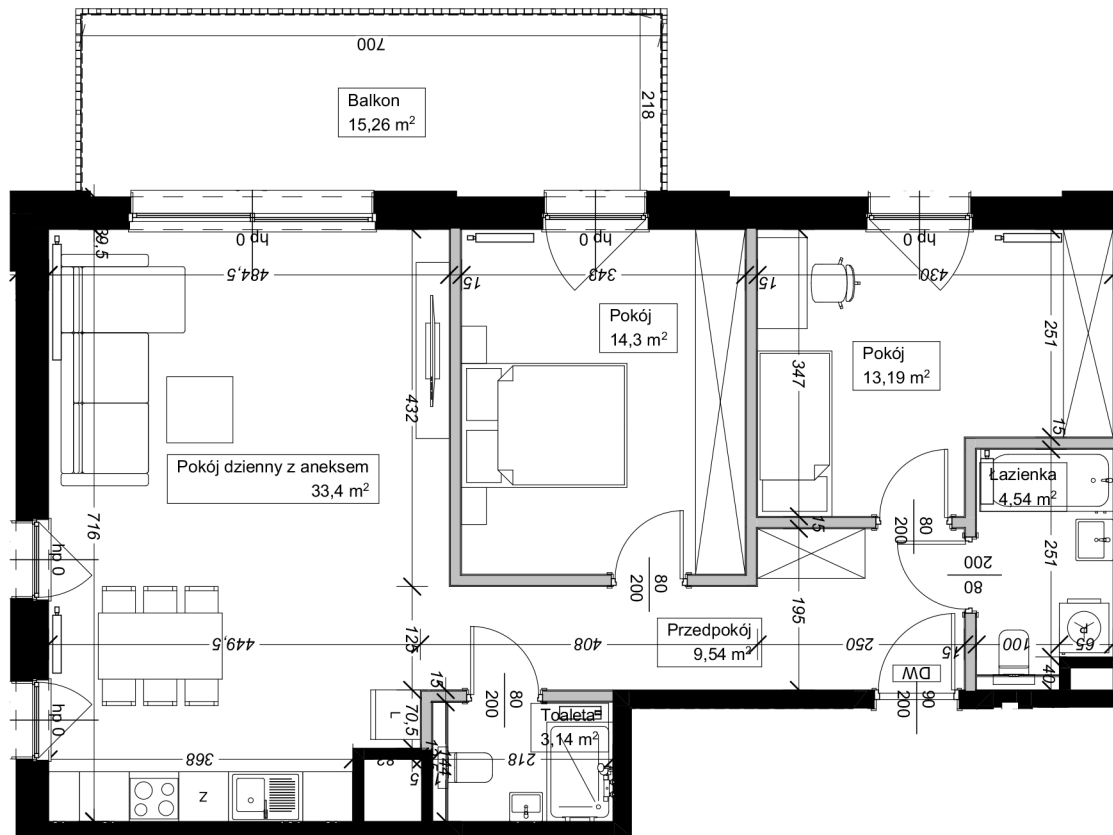

Apartamenty
przy Parku Szczytnickim

MIESZKANIE A2.M4

Powierzchnia: 78,11 m²
 Pokoje: 3
 Piętro: 1

- | | |
|--------------------------|----------------------|
| 1. łazienka | 4,54 m ² |
| 2. pokój | 13,19 m ² |
| 3. pokój | 14,30 m ² |
| 4. pokój dzienny + aneks | 33,40 m ² |
| 5. przedpokój | 9,54 m ² |
| 6. toaleta | 3,14 m ² |
| balkon | 15,26 m ² |

 grzejnik

Uwaga: Niniejsza karta lokalu nie stanowi oferty w rozumieniu przepisów Kodeksu Cywilnego i ma wyłącznie charakter poglądowy, przedstawione powierzchnie podano na podstawie projektu budowlanego. Możliwe jest wystąpienie niewielkich zmian w projekcie wykonawczym.