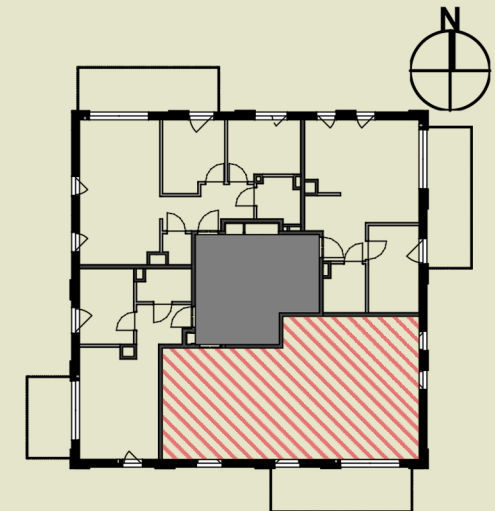

Apartamenty
przy Parku Szczytnickim

MIESZKANIE A2.M4

Powierzchnia: 78,11 m²
 Pokoje: 3
 Piętro: 1

- | | |
|--------------------------|----------------------|
| 1. łazienka | 4,54 m ² |
| 2. pokój | 13,19 m ² |
| 3. pokój | 14,30 m ² |
| 4. pokój dzienny + aneks | 33,40 m ² |
| 5. przedpokój | 9,54 m ² |
| 6. toaleta | 3,14 m ² |
| balkon | 15,26 m ² |

 grzejnik

Uwaga: Niniejsza karta lokalu nie stanowi oferty w rozumieniu przepisów Kodeksu Cywilnego i ma wyłącznie charakter poglądowy, przedstawione powierzchnie podano na podstawie projektu budowlanego. Możliwe jest wystąpienie niewielkich zmian w projekcie wykonawczym.