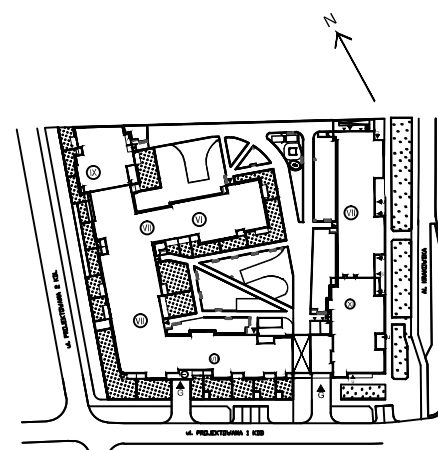

Krakowska Vita

nr 23

Powierzchnia **52,76 m²**

Piętro **6**

Powierzchnia **użytkowa**

Rzut kondygnacji **Piętro 6**

Plan osiedla

pokój dzienny	21,73m ²
pokój	13,54 m ²
aneks kuchenny	6,04 m ²
łazienka	5,24 m ²
przedpokój	6,21 m ²
Razem	52,76 m²
+ loggia	4,15 m ²

U nas nigdy nie płacisz za powierzchnię pod ścianami działowymi