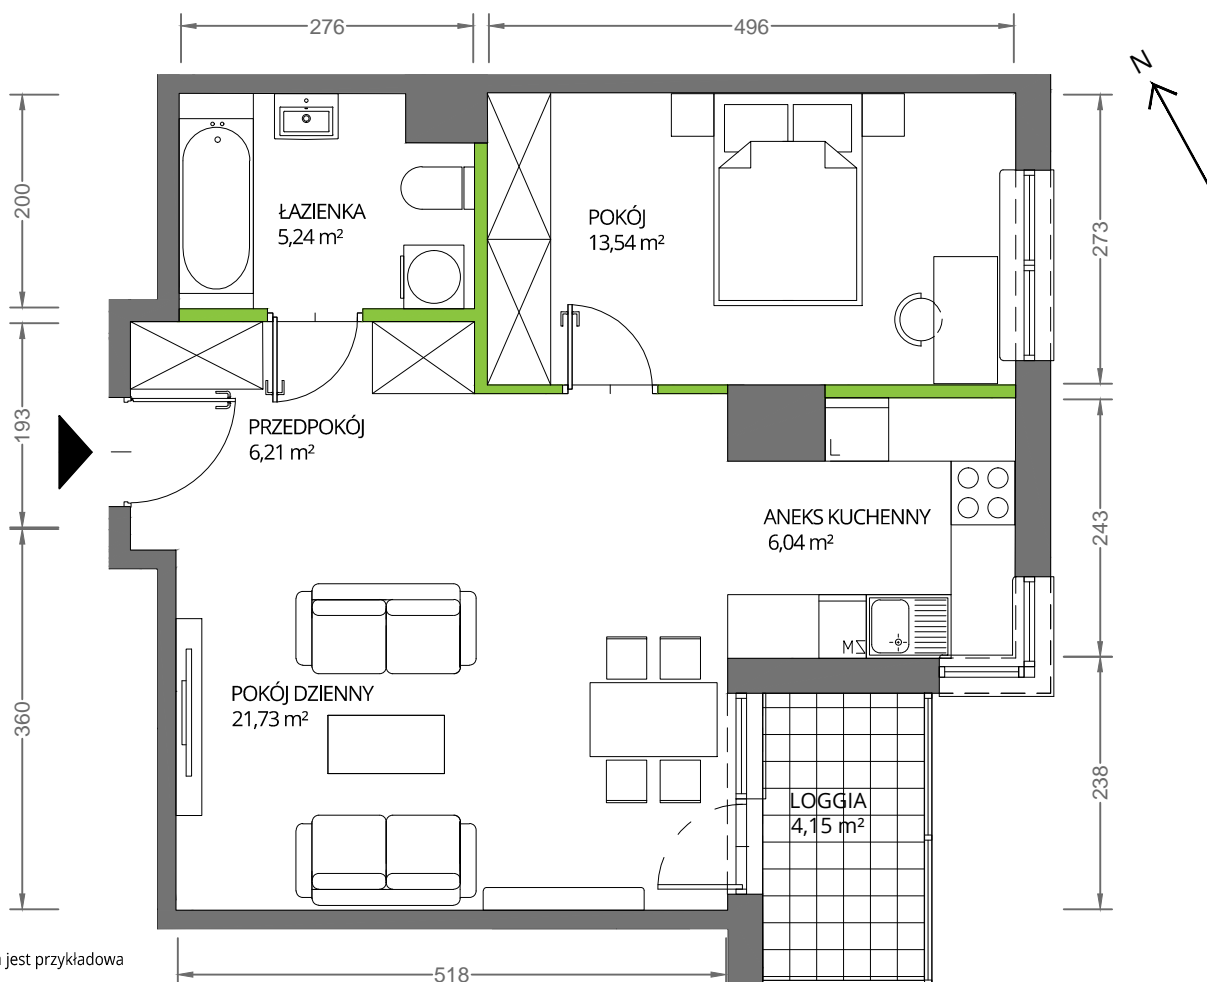

Krakowska Vita

nr 23

Powierzchnia **52,76 m²**

Piętro **6**

Powierzchnia **użytkowa**

Rzut kondygnacji **Piętro 6**

Plan osiedla

pokój dzienny	21,73m ²
pokój	13,54 m ²
aneks kuchenny	6,04 m ²
łazienka	5,24 m ²
przedpokój	6,21 m ²
Razem	52,76 m²
+ loggia	4,15 m ²

U nas nigdy nie płacisz za powierzchnię pod ścianami działowymi