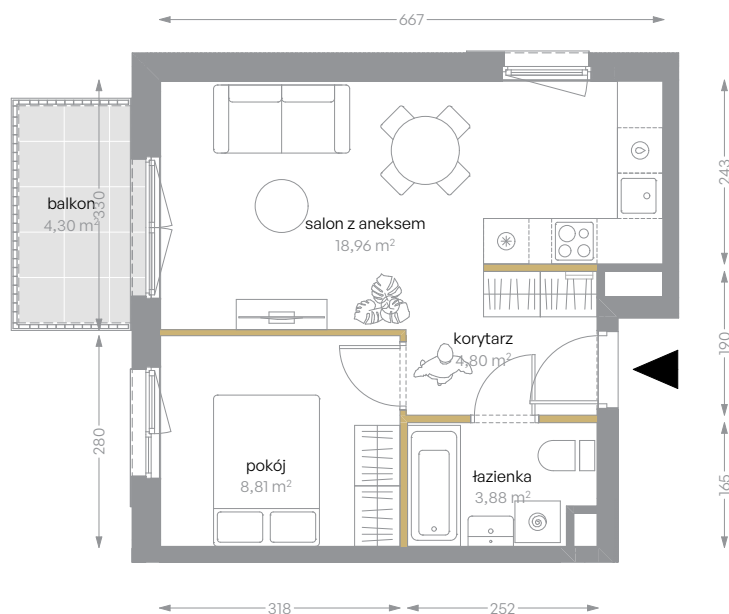

KRÓLOWEJ JADWIGI 51

nr A/24

Powierzchnia 36,45 m²

Piętro 2

Aranżacja mieszkania jest przykładowa

Powierzchnia użytkowa

| | |
|-----------------|----------------------------|
| salon z aneksem | 18,96 m ² |
| pokój | 8,81 m ² |
| łazienka | 3,88 m ² |
| korytarz | 4,80 m ² |
| Razem | 36,45 m² |
| +balkon | 4,30 m ² |

Rzut kondygnacji Piętro 2

Plan osiedla Budynek A