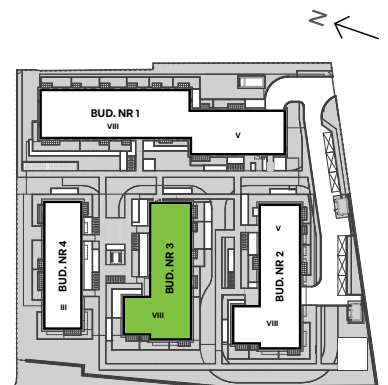

Oliwska Vita.

nr 3/B/4/85

Powierzchnia **54,17 m²**

Piętro 5

Aranżacja mieszkania jest przykładowa

Powierzchnia użytkowa

| | |
|-----------------|----------------------------|
| Salon z aneksem | 17,31 |
| Pokój 2 | 12,32 |
| Pokój 1 | 10,87 |
| Hall | 7,07 |
| Łazienka | 4,79 |
| WC | 1,81 |
| Razem | 54,17 m² |
| Balkon 1 | 7,11 |
| Balkon 2 | 3,54 |

Rzut kondygnacji Piętro 5

Plan osiedla Budynek 3

U nas nigdy nie płacisz za powierzchnie pod ścianami działowymi