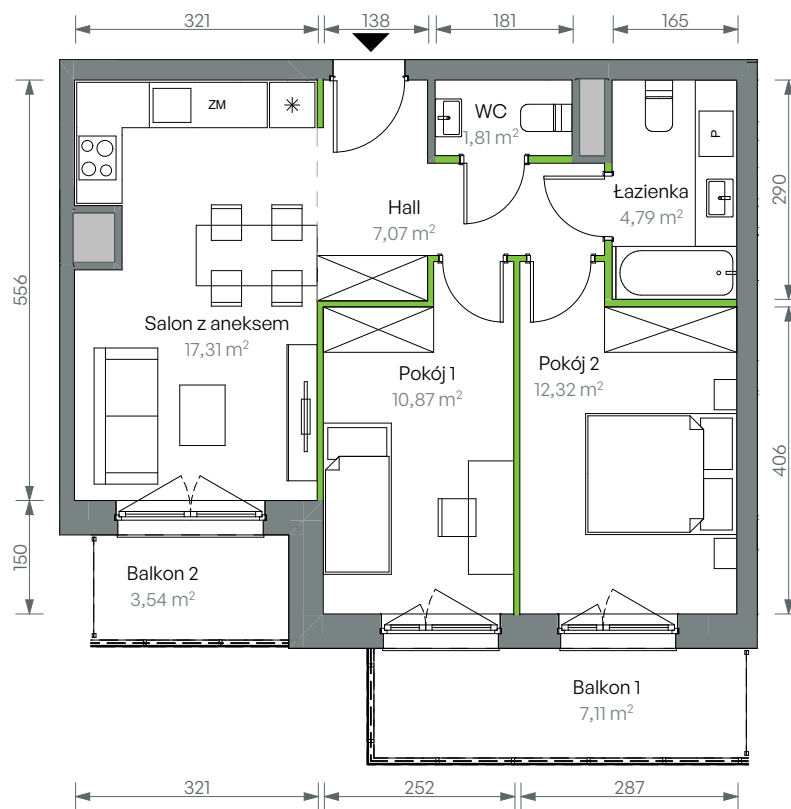

Oliwska Vita.

nr 3/B/4/85

Powierzchnia **54,17 m²**

Piętro 5

Aranżacja mieszkania jest przykładowa

Powierzchnia użytkowa

| | |
|-----------------|----------------------------|
| Salon z aneksem | 17,31 |
| Pokój 2 | 12,32 |
| Pokój 1 | 10,87 |
| Hall | 7,07 |
| Łazienka | 4,79 |
| WC | 1,81 |
| Razem | 54,17 m² |
| Balkon 1 | 7,11 |
| Balkon 2 | 3,54 |

Rzut kondygnacji Piętro 5

Plan osiedla Budynek 3

U nas nigdy nie płacisz za powierzchnie pod ścianami działowymi