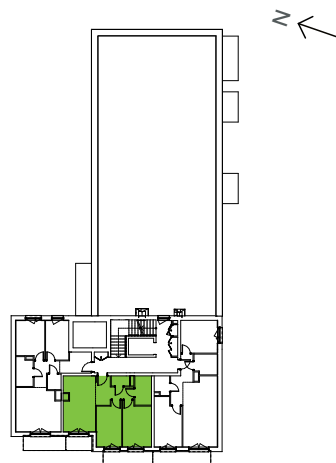

Oliwska Vita.

nr 3/B/4/85

Powierzchnia **54,17 m²**

Piętro 5

Aranżacja mieszkania jest przykładowa

Powierzchnia użytkowa

| | |
|-----------------|----------------------------|
| Salon z aneksem | 17,31 |
| Pokój 2 | 12,32 |
| Pokój 1 | 10,87 |
| Hall | 7,07 |
| Łazienka | 4,79 |
| WC | 1,81 |
| Razem | 54,17 m² |
| Balkon 1 | 7,11 |
| Balkon 2 | 3,54 |

Rzut kondygnacji Piętro 5

Plan osiedla Budynek 3

U nas nigdy nie płacisz za powierzchnie pod ścianami działowymi