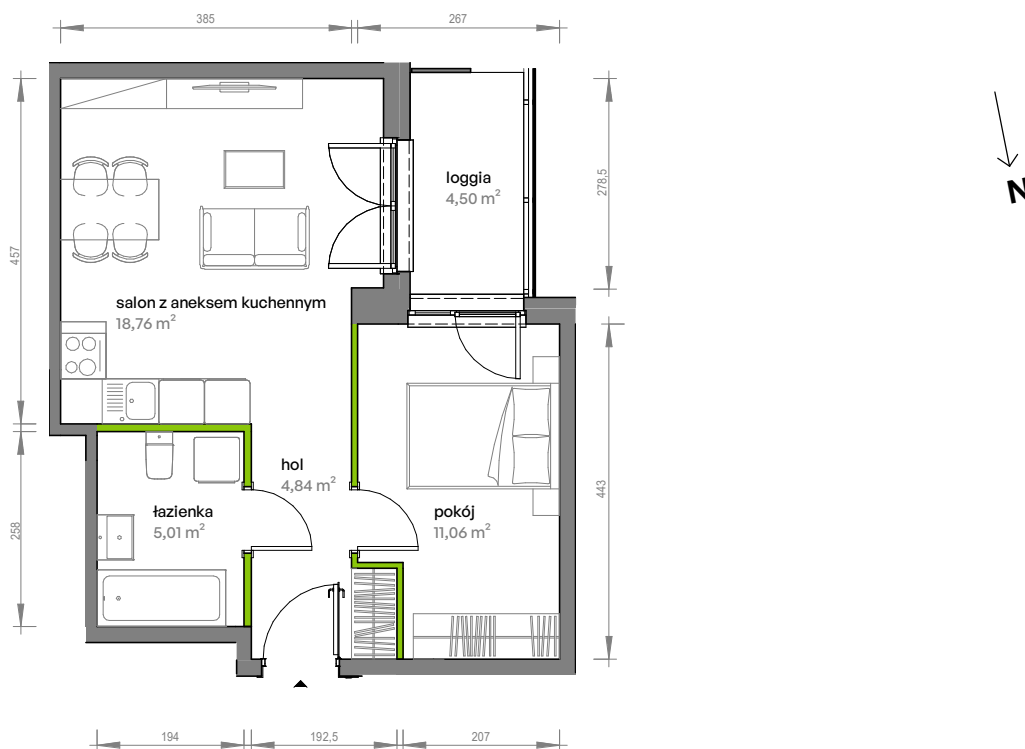

Unii Lubelskiej Vita.

nr A.07.094

Powierzchnia **39,67 m²**

Piętro 7

Aranżacja mieszkania jest przykładowa

Powierzchnia użytkowa

hol	4,84 m ²
pokój	11,06 m ²
salon z aneksem kuchennym	18,76 m ²
łazienka	5,01 m ²
Razem	39,67 m²
+ loggia	4,50 m ²

Rzut kondygnacji Piętro 7

Plan osiedla

U nas nigdy nie płacisz za powierzchnię pod ścianami działowymi