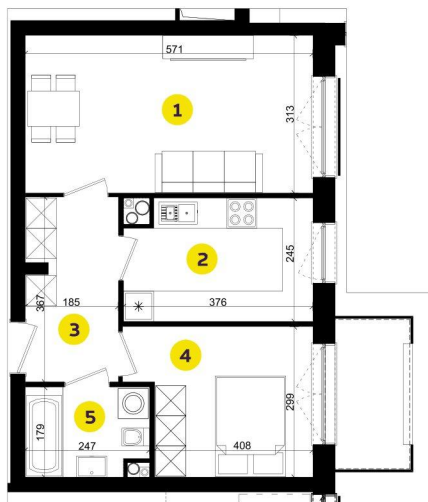

MIESZKANIE A6M

Pow.: 47,07 m²

Piętro: 5

**NOWE
ZŁOTNO**

1. Salon	17,69 m ²
2. Kuchnia	8,72 m ²
3. Przedpokój	6,56 m ²
4. Pokój	9,96 m ²
5. Łazienka	4,14 m ²

Powierzchnia: 47,07 m²

Balkon: 4,20 m²