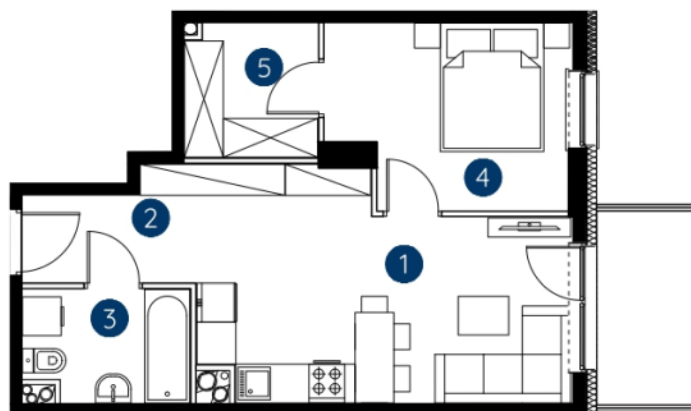

lokal 1.B.3.05

41,21 m²

piętro 3

budynek 1

**Murapol
Rivo**

Bydgoszcz, ul. Dworcowa

1. salon z aneksem kuchennym	18,44 m ²
2. hol wejściowy	4,05 m ²
3. łazienka	4,32 m ²
4. sypialnia	10,19 m ²
5. garderoba	4,21 m ²
metraż	41,21 m²

Schemat kondygnacji

0 1 2 5m

Podziałka podana z tolerancją +/- 5%