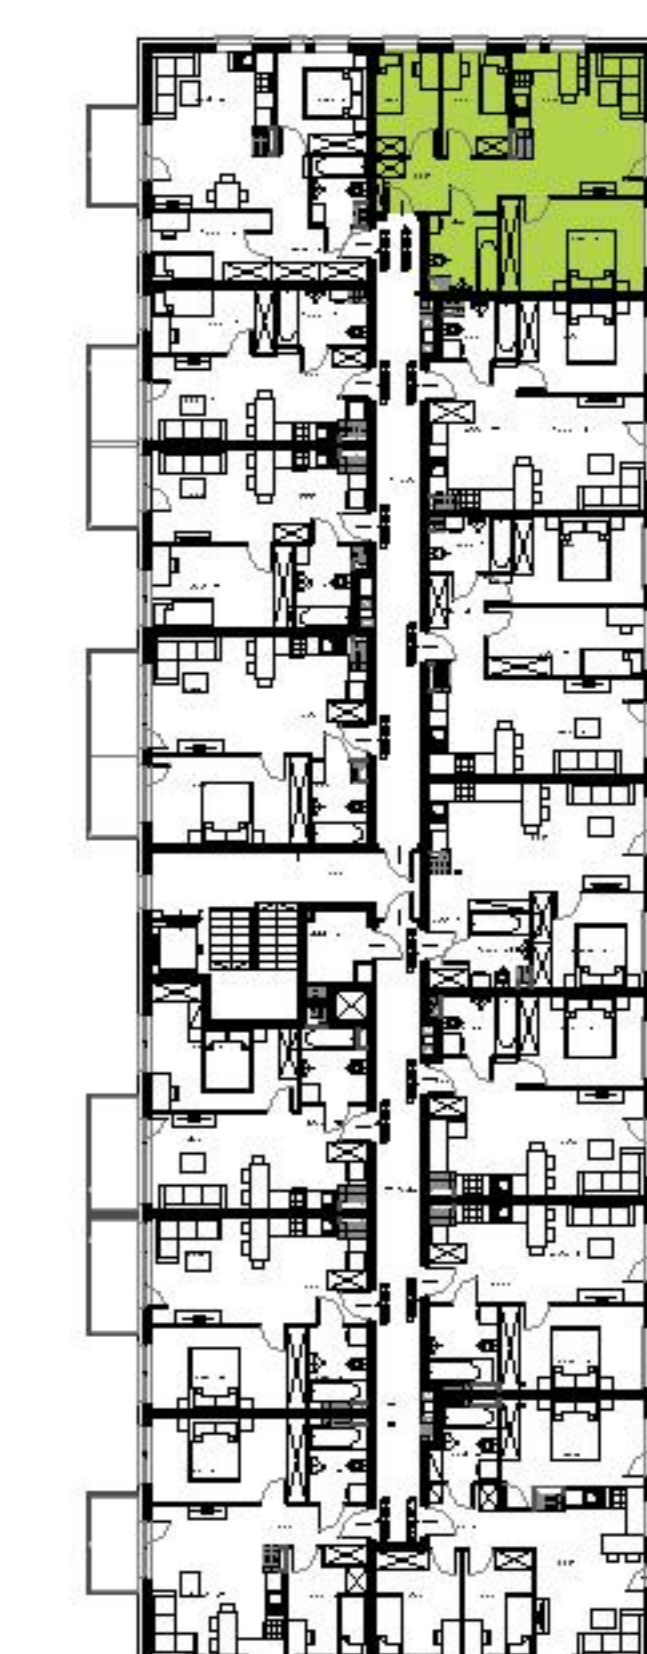

BUDYNEK 4
RZUT PIĘTRA 4

LOKALIZACJA MIESZKANIA

ŁAZIENKA	5,16 m ²
PRZEDPOKÓJ	6,61 m ²
SYPIALNIA	13,46 m ²
SYPIALNIA	6,78 m ²
SYPIALNIA	6,79 m ²
SALON Z ANEKSEM KUCH.	18,86 m ²
BALKON	
POW. ŚCIAN DZIAŁOWYCH MOŻLIWA DO DEMONTAŻU	2,18 m ²

59,84 m²

MURAPOL SIELAWY

Poznań, ul. Sielawy