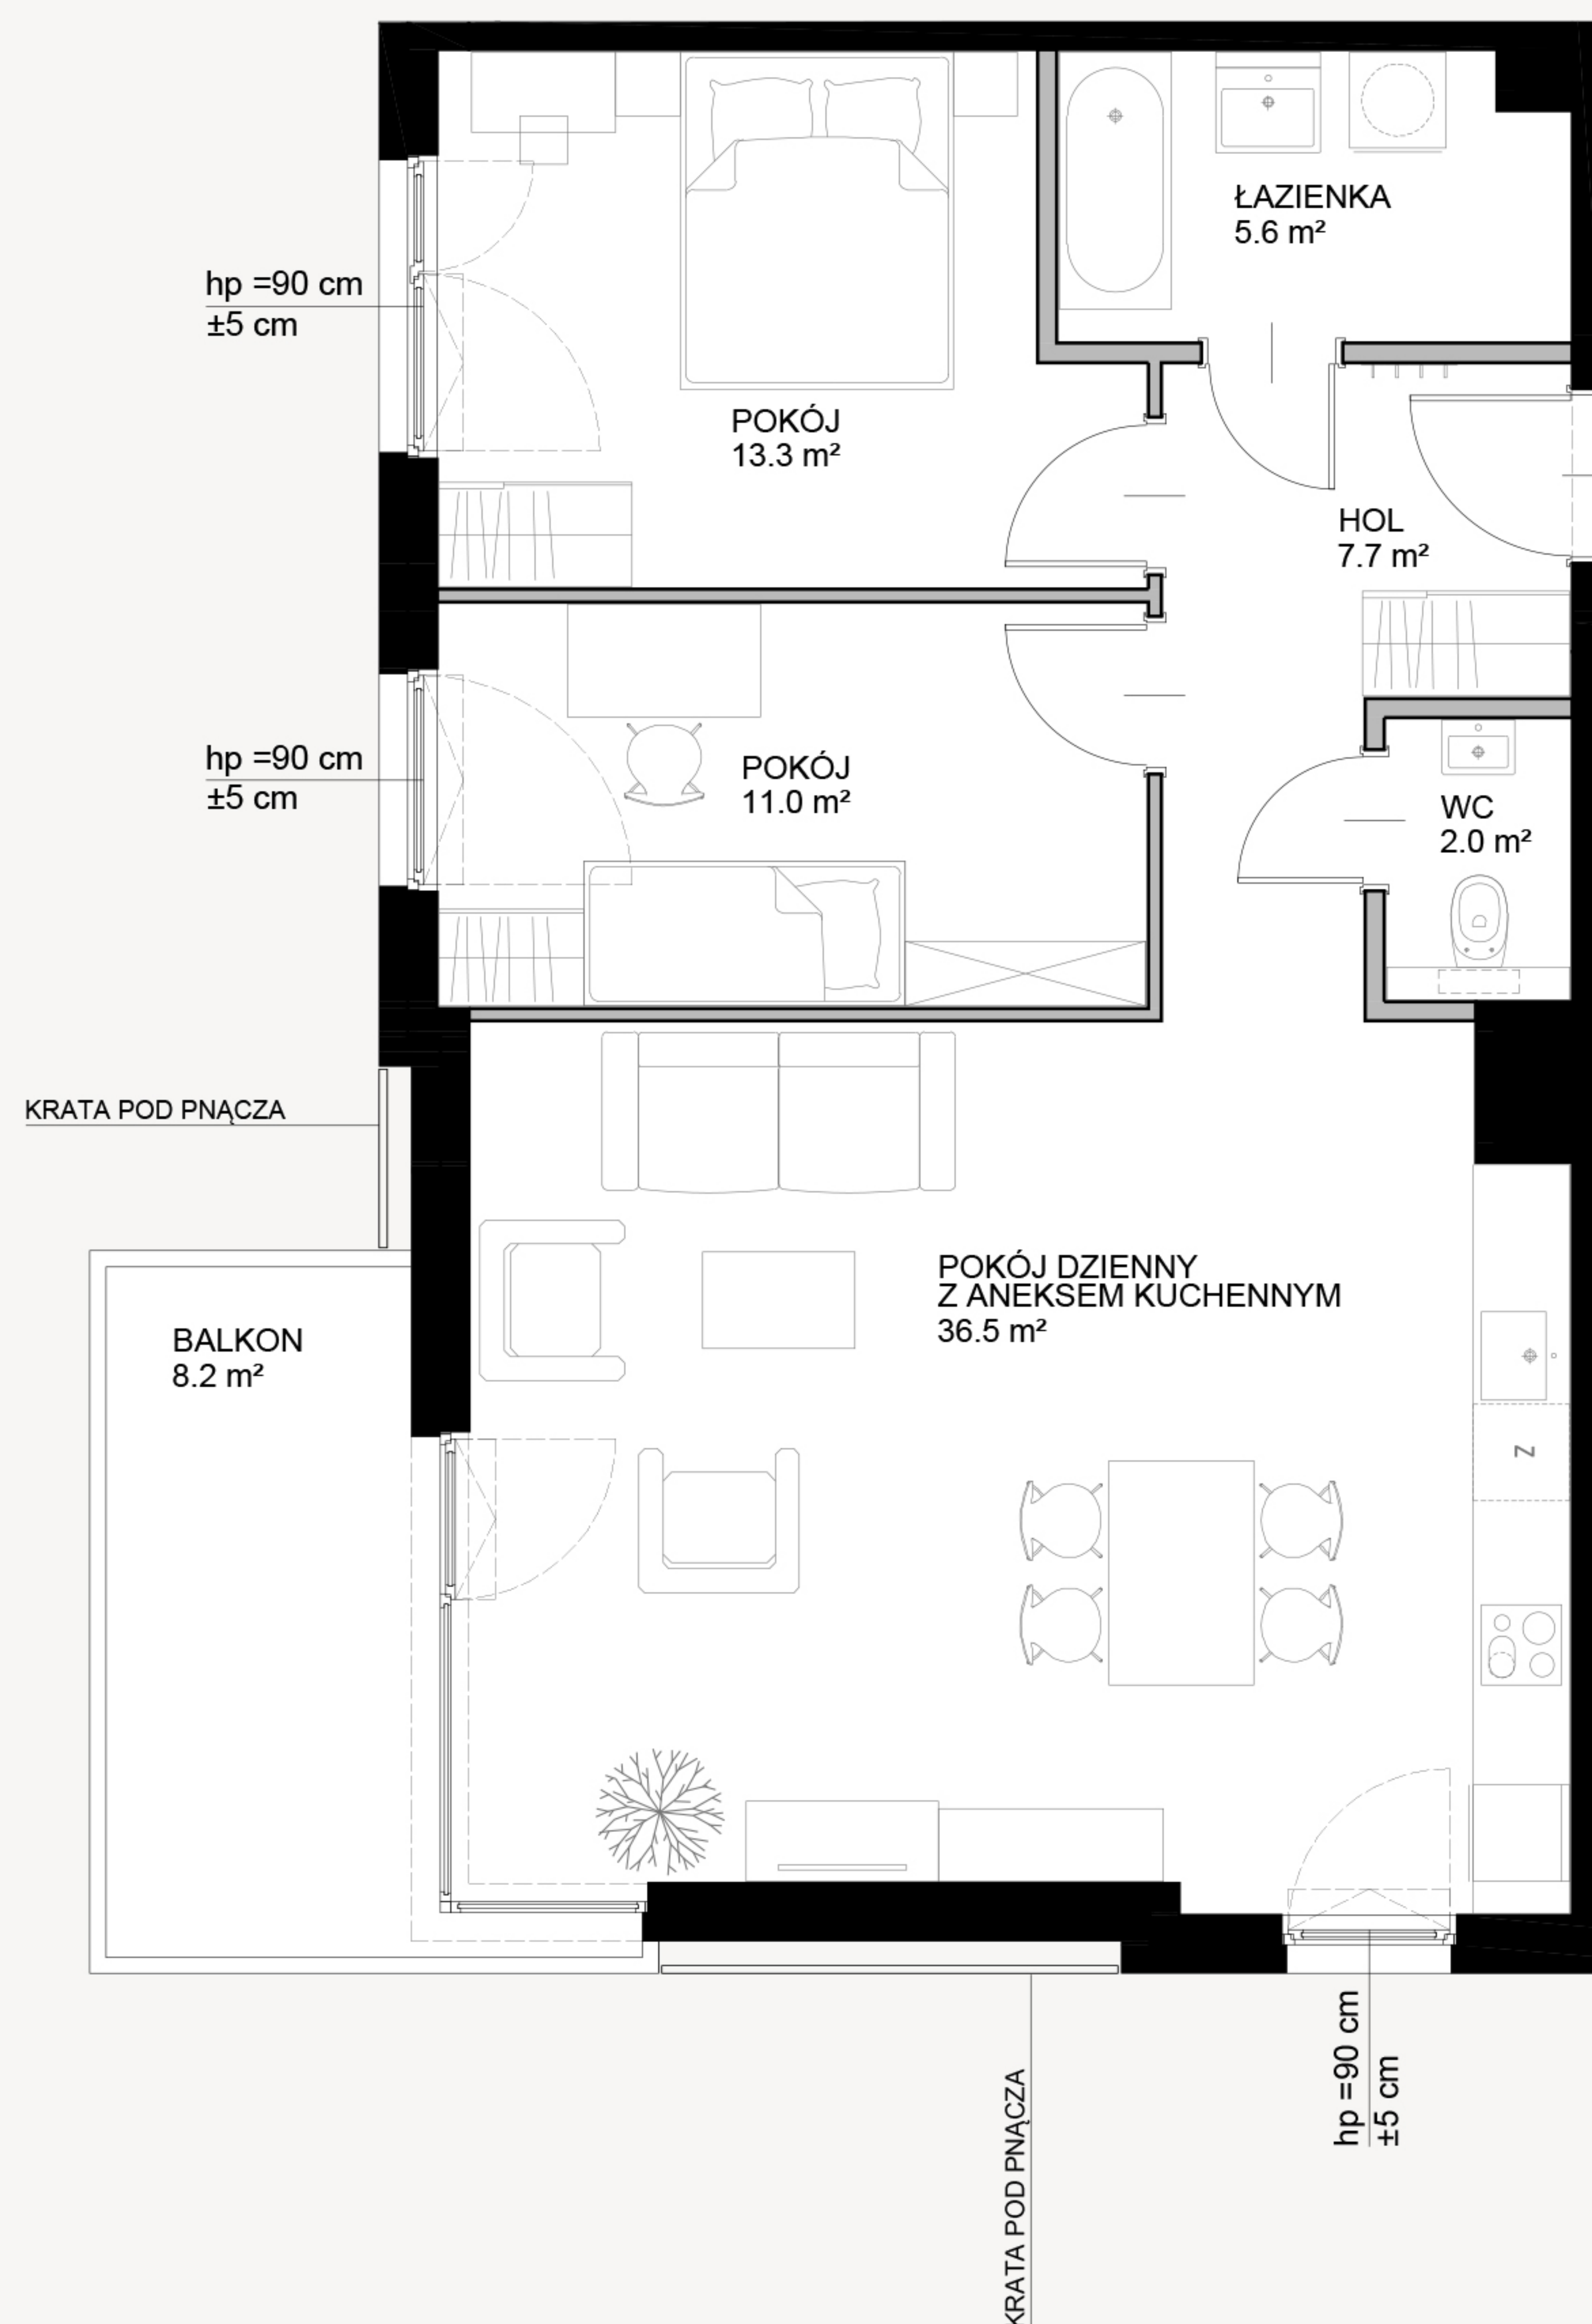

GDAŃSKA

Gdańska

B1.1.4 | PIĘTRO 1

ul. Gdańska, Gdańsk — Brzeźno

Powierzchnia wewnętrzna | **79,20 m²**

Powierzchnia użytkowa | **76,10 m²**

HOL _____ **7,70 m²**

WC _____ **2,00 m²**

POKÓJ DZIENNY Z ANEKSEM KUCH. **36,50 m²**

POKÓJ _____ **11,00 m²**

POKÓJ _____ **13,30 m²**

ŁAZIENKA _____ **5,60 m²**

POWIERZCHNIA POD ŚCIANKAMI
Z MOŻLIWOŚCIĄ WYBURZENIA _____ **2,70 m²**

BALKON _____ **8,20 m²**