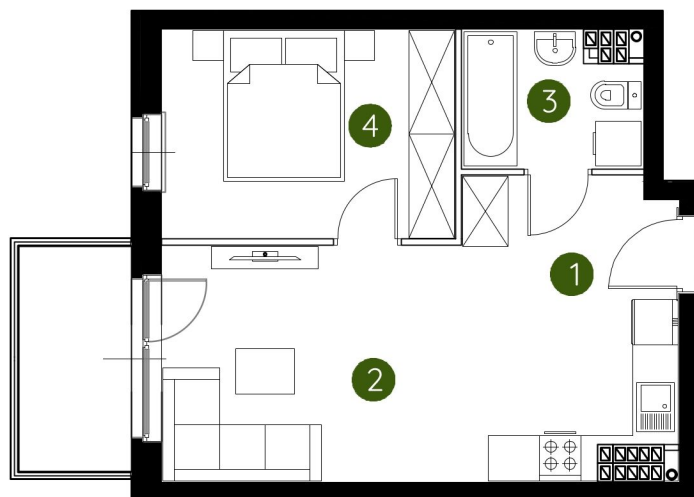

lokal 2.A.4.05

37,75 m²

4 piętro

budynek 2

**Murapol
Prado**

Kraków, ul. Pękówicka

0 1 2 5m

Podziałka podana z tolerancją +/- 5%

1. przedpokój	4,18 m ²
2. salon z aneksem kuchennym	18,99 m ²
3. łazienka	3,97 m ²
4. sypialnia	10,61 m ²
metraż	37,75 m²

Schemat kondygnacji